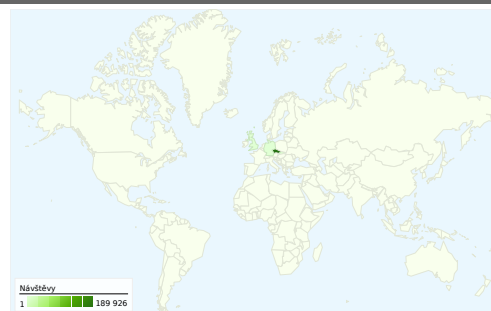

Používání webu

193 671 Návštěvy

19,01 % Míra opuštění

2 444 381 Zobrazení stránek

00:29:29 Prům. doba na webu

12,62 Stránky/návštěva

34,66 % Nové návštěvy

Přehled návštěvníků

Návštěvníci
72 117

Vizualizace na mapě

Přehled zdrojů provozu

- **Odkazující stránky**
126 838,00 (65,49 %)
- **Přímá návštěvnost**
66 612,00 (34,39 %)
- **Vyhledávače**
217,00 (0,11 %)
- **Jiné**
4 (> 0,00 %)

Všechny zdroje návštěvnosti odeslaly celkem následující počet návštěv: 193 671.

34,39 % Přímá návštěvnost

65,49 % Odkazující stránky

0,11 % Vyhledávače

■ Odkazující stránky	126 838,00 (65,49 %)
■ Přímá návštěvnost	66 612,00 (34,39 %)
■ Vyhledávače	217,00 (0,11 %)
■ Jiné	4 (> 0,00 %)

Ze segmentů typu země/teritoria v počtu 72 přišel tento počet návštěv: 193 671.

Používání webu

Návštěvy		Stránky/návštěva		Prům. doba na webu		% Nové návštěvy		Míra opuštění	
193 671		12,62		00:29:29		34,97 %		19,01 %	
% z celkového počtu stránek: 100,00 %		Průměr stránek 12,62 (0,00 %)		Průměr stránek 00:29:29 (0,00 %)		Průměr stránek 34,66 % (0,90 %)		Průměr stránek 19,01 % (0,00 %)	
Země/teritorium	Návštěvy	Stránky/návštěva	Prům. doba na webu	% Nové návštěvy	Míra opuštění				
Czech Republic	189 926	12,67	00:29:33	34,50 %	18,86 %				
Slovakia	1 469	7,70	00:21:32	59,63 %	31,45 %				
Germany	461	13,61	00:16:55	61,39 %	21,26 %				
United Kingdom	272	13,74	00:37:42	54,04 %	16,91 %				
(not set)	199	6,75	00:07:49	58,79 %	26,63 %				
United States	150	7,22	00:11:14	66,67 %	40,67 %				
Netherlands	148	9,35	00:30:43	50,00 %	20,27 %				
France	139	10,22	00:35:33	51,08 %	17,27 %				
Austria	121	17,35	01:40:24	50,41 %	16,53 %				
Switzerland	66	13,27	00:10:40	40,91 %	19,70 %				