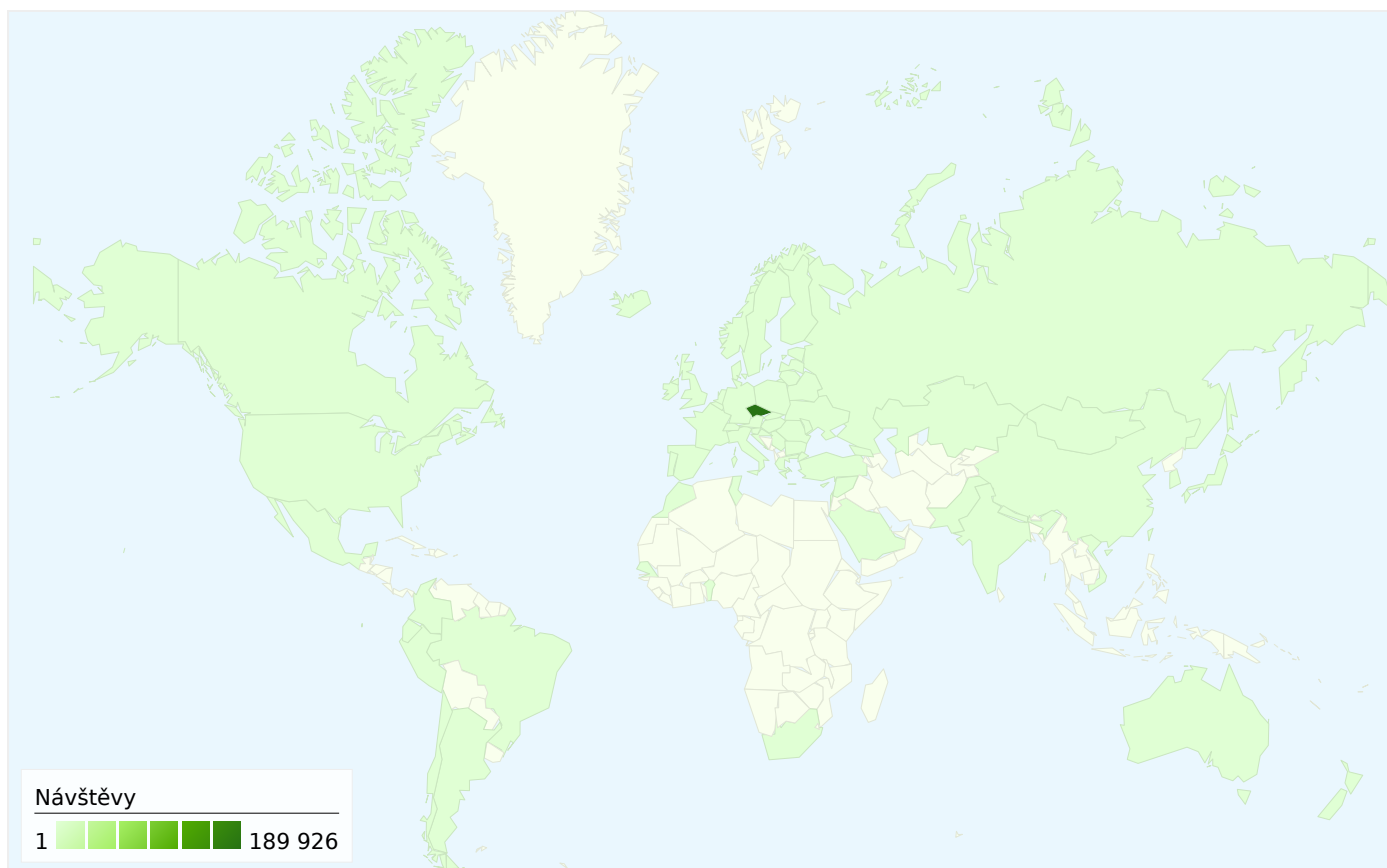

Používání webu

193 671 Návštěvy

19,01 % Míra opuštění

2 444 381 Zobrazení stránek

00:29:29 Prům. doba na webu

12,62 Stránky/návštěva

34,66 % Nové návštěvy

Přehled návštěvníků

Návštěvníci
72 117

Vizualizace na mapě

Přehled zdrojů provozu

- **Odkazující stránky**
126 838,00 (65,49 %)
- **Přímá návštěvnost**
66 612,00 (34,39 %)
- **Vyhledávače**
217,00 (0,11 %)
- **Jiné**
4 (> 0,00 %)

Všechny zdroje návštěvnosti odeslaly celkem následující počet návštěv: 193 671.

34,39 % Přímá návštěvnost

65,49 % Odkazující stránky

0,11 % Vyhledávače

■ Odkazující stránky	126 838,00 (65,49 %)
■ Přímá návštěvnost	66 612,00 (34,39 %)
■ Vyhledávače	217,00 (0,11 %)
■ Jiné	4 (> 0,00 %)

Ze segmentů typu země/teritoria v počtu 72 přišel tento počet návštěv: 193 671.

Používání webu

Návštěvy		Stránky/návštěva		Prům. doba na webu		% Nové návštěvy		Míra opuštění	
193 671		12,62		00:29:29		34,97 %		19,01 %	
% z celkového počtu stránek: 100,00 %		Průměr stránek 12,62 (0,00 %)		Průměr stránek 00:29:29 (0,00 %)		Průměr stránek 34,66 % (0,90 %)		Průměr stránek 19,01 % (0,00 %)	
Země/teritorium	Návštěvy	Stránky/návštěva	Prům. doba na webu	% Nové návštěvy	Míra opuštění				
Czech Republic	189 926	12,67	00:29:33	34,50 %	18,86 %				
Slovakia	1 469	7,70	00:21:32	59,63 %	31,45 %				
Germany	461	13,61	00:16:55	61,39 %	21,26 %				
United Kingdom	272	13,74	00:37:42	54,04 %	16,91 %				
(not set)	199	6,75	00:07:49	58,79 %	26,63 %				
United States	150	7,22	00:11:14	66,67 %	40,67 %				
Netherlands	148	9,35	00:30:43	50,00 %	20,27 %				
France	139	10,22	00:35:33	51,08 %	17,27 %				
Austria	121	17,35	01:40:24	50,41 %	16,53 %				
Switzerland	66	13,27	00:10:40	40,91 %	19,70 %				