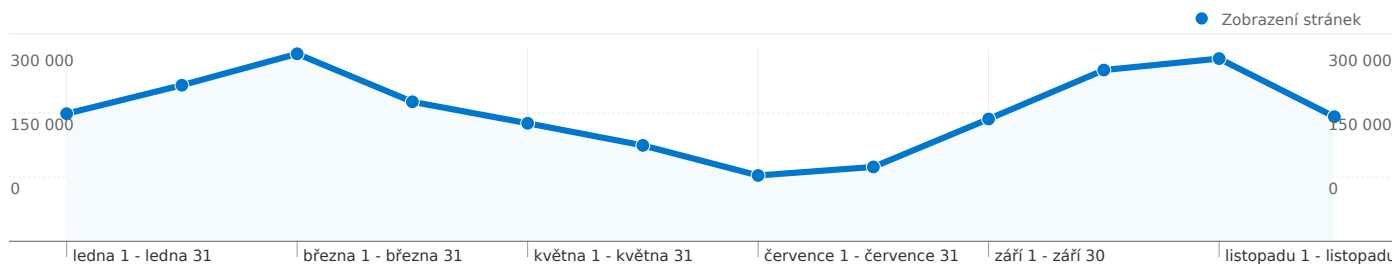

Počet zobrazení stránek tohoto webu: 2 444 381

2 444 381 Zobrazení stránek

1 756 685 Jedinečná zobrazení

19,01 % Míra opuštění

Nejnavštěvovanější stránky

stránky	Zobrazení stránek	% Zobrazení stránek
(other)	780 477	31,93 %
/F	303 880	12,43 %
/F/?func=bor-info	29 643	1,21 %
/F/?func=find-b-0&local_base=stk02	13 964	0,57 %
/F/?func=BOR-INFO	11 208	0,46 %