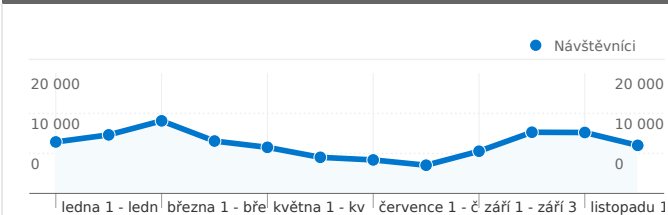

Používání webu

193 671 Návštěvy

19,01 % Míra opuštění

2 444 381 Zobrazení stránek

00:29:29 Prům. doba na webu

12,62 Stránky/návštěva

34,66 % Nové návštěvy

Přehled návštěvníků

Návštěvníci
72 117

Vizualizace na mapě

Přehled zdrojů provozu

- **Odkazující stránky**
126 838,00 (65,49 %)
- **Přímá návštěvnost**
66 612,00 (34,39 %)
- **Vyhledávače**
217,00 (0,11 %)
- **Jiné**
4 (> 0,00 %)

193 671 Návštěvy

72 117 Absolutní unikátní návštěvníci

2 444 381 Zobrazení stránek

12,62 Průměrná zobrazení stránky

00:29:29 Doba na webu

19,01 % Míra opuštění

34,66 % Nové návštěvy

Technický profil

1–10 z 72

Počet zobrazení stránek tohoto webu: 2 444 381

2 444 381 Zobrazení stránek

1 756 685 Jedinečná zobrazení

19,01 % Míra opuštění

Nejnavštěvovanější stránky

stránky	Zobrazení stránek	% Zobrazení stránek
(other)	780 477	31,93 %
/F	303 880	12,43 %
/F/?func=bor-info	29 643	1,21 %
/F/?func=find-b-0&local_base=stk02	13 964	0,57 %
/F/?func=BOR-INFO	11 208	0,46 %