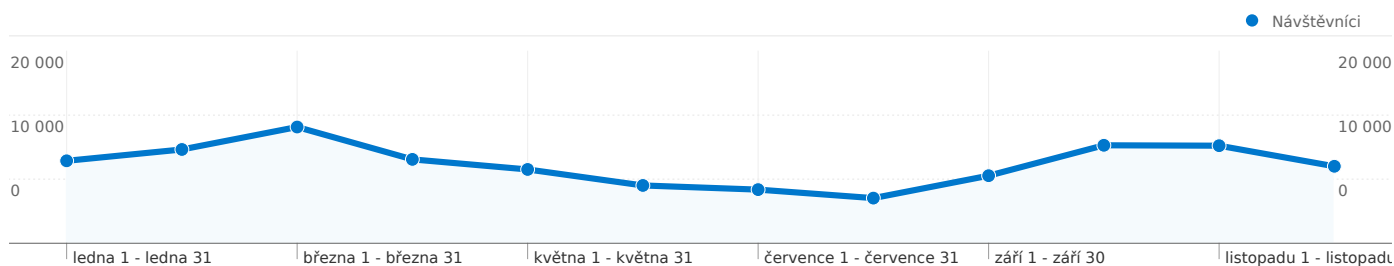

Používání webu

193 671 Návštěvy

19,01 % Míra opuštění

2 444 381 Zobrazení stránek

00:29:29 Prům. doba na webu

12,62 Stránky/návštěva

34,66 % Nové návštěvy

Přehled návštěvníků

Návštěvníci
72 117

Vizualizace na mapě

Přehled zdrojů provozu

- **Odkazující stránky**
126 838,00 (65,49 %)
- **Přímá návštěvnost**
66 612,00 (34,39 %)
- **Vyhledávače**
217,00 (0,11 %)
- **Jiné**
4 (> 0,00 %)

Přehled obsahu

stránky	Zobrazení stránek	% Zobrazení stránek
(other)	784 421	32,09 %
/F	303 880	12,43 %
/F/?func=bor-info	29 643	1,21 %
/F/?func=find-b-	13 964	0,57 %
/F/?func=BOR-INFO	11 208	0,46 %

Počet návštěvníků této stránky: 72 117

193 671 Návštěvy

72 117 Absolutní unikátní návštěvníci

2 444 381 Zobrazení stránek

12,62 Průměrná zobrazení stránky

00:29:29 Doba na webu

19,01 % Míra opuštění

34,66 % Nové návštěvy

Technický profil