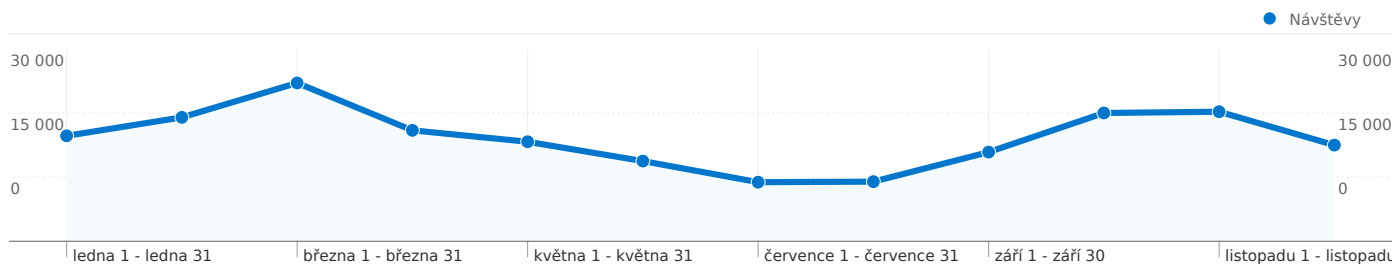

Všechny zdroje návštěvnosti odeslaly celkem následující počet návštěv: 193 671.

34,39 % Přímá návštěvnost

65,49 % Odkazující stránky

0,11 % Vyhledávače

■ Odkazující stránky	126 838,00 (65,49 %)
■ Přímá návštěvnost	66 612,00 (34,39 %)
■ Vyhledávače	217,00 (0,11 %)
■ Jiné	4 (> 0,00 %)

Nejvýkonnější zdroje provozu

Zdroje	Návštěvy	% návštěvy	Klíčová slova	Návštěvy	% návštěvy
(direct) ((none))	66 612	34,39 %	issn	22	10,14 %
aleph.ntkcz.cz (referral)	58 671	30,29 %	katalog státní technické	11	5,07 %
techlib.cz (referral)	57 771	29,83 %	ntk.cz	7	3,23 %
jib.cz (referral)	1 501	0,78 %	databáze issn	6	2,76 %
psh.ntkcz.cz (referral)	1 385	0,72 %	z39.50 aleph techlib	6	2,76 %