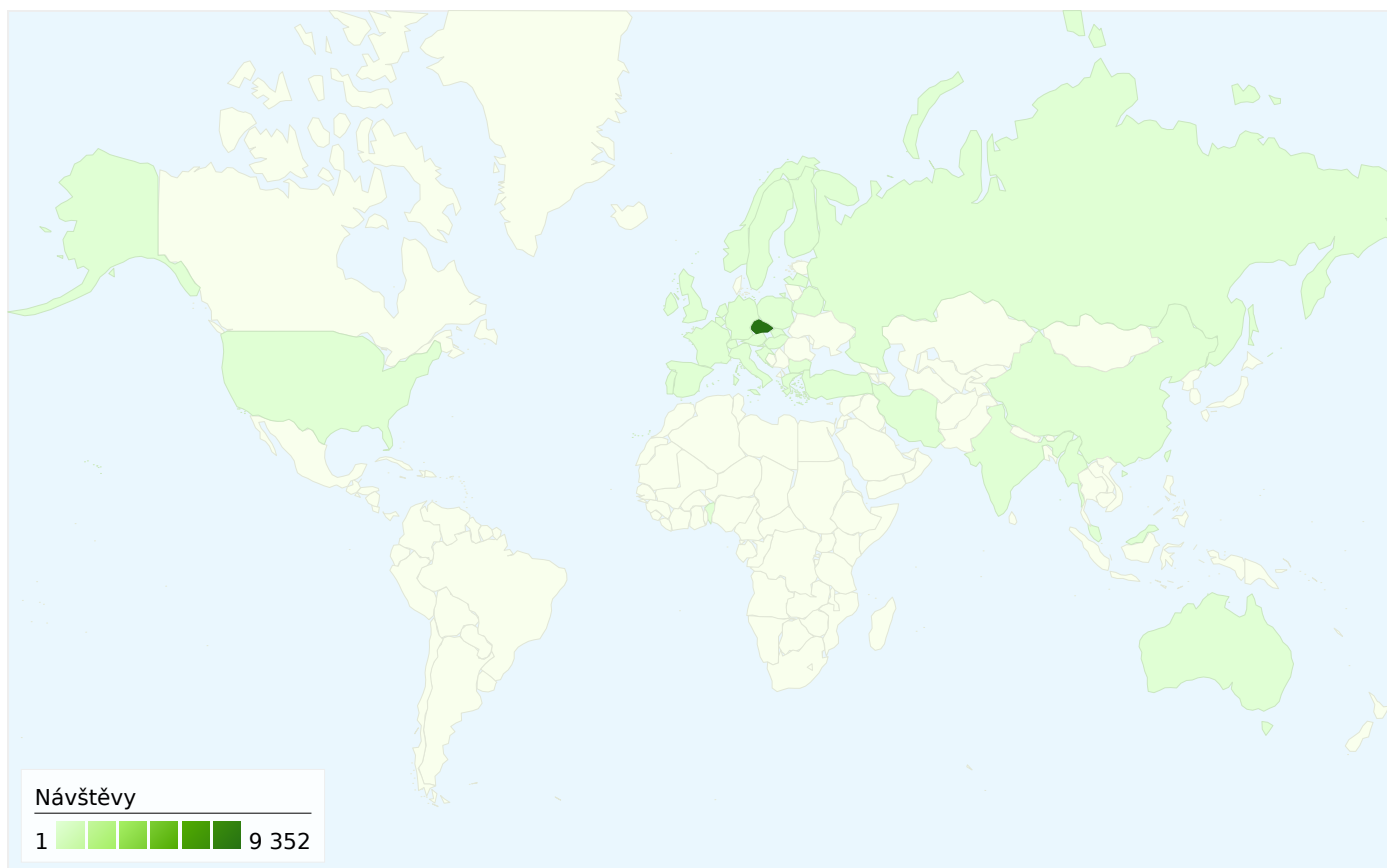

Počet návštěvníků této stránky: 4 959

9 599 Návštěvy

4 959 Absolutní jedineční návštěvníci

172 427 Zobrazení stránek

17,96 Průměrná zobrazení stránek

00:29:55 Doba na stránce

12,19% Poměr návratů

37,83% Nové návštěvy

Ze všech zdrojů provozu byl odeslán celkový počet 9 599 návštěv

 71,29% Přímý provoz

 27,96% Odkazující stránky

 0,75% Vyhledávače

■ Přímý provoz
6 843,00 (71,29%)
■ Odkazující stránky
2 684,00 (27,96%)
■ Vyhledávače
72,00 (0,75%)

9 599 návštěv přišlo z 36 země/teritoria

Použití stránek

Návštěvy 9 599 % z celkového počtu stránek: 100,00%		Stránky/návštěva 17,96 Prům. stránky: 17,96 (0,00%)		Prům. doba na stránce 00:29:55 Prům. stránky: 00:29:55 (0,00%)		% nových návštěv 38,17% Prům. stránky: 37,83% (0,91%)		Poměr návratů 12,19% Prům. stránky: 12,19% (0,00%)	
Země/teritorium	Návštěvy	Stránky/návštěva	Prům. doba na stránce	% nových návštěv	Poměr návratů				
Czech Republic	9 352	18,08	00:30:22	37,51%	11,82%				
Germany	63	12,56	00:12:14	58,73%	26,98%				
Slovakia	55	9,91	00:05:37	72,73%	38,18%				
United Kingdom	28	18,82	00:18:30	71,43%	21,43%				
Ireland	20	31,30	00:18:43	15,00%	5,00%				
Norway	14	9,14	00:05:57	64,29%	7,14%				
United States	11	13,27	00:09:13	72,73%	18,18%				
Poland	9	11,33	01:28:13	55,56%	0,00%				
France	7	20,00	00:07:38	71,43%	14,29%				
Russia	5	1,60	00:00:07	100,00%	60,00%				