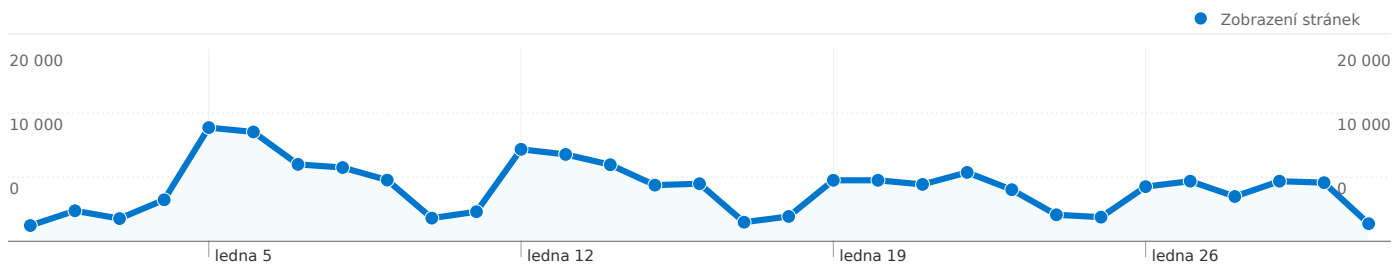

Stránky této adresy byly celkově zobrazeny 172 427 x

172 427 Zobrazení stránek

123 611 Jedinečná zobrazení

12,19% Poměr návratů

Hlavní obsah

Stránky	Zobrazení stránek	% zobrazení stránek
/F	16 344	9,48%
/F?func=find-b-0&local_base=stk	14 438	8,37%
/F/?func=BOR-INFO	976	0,57%
/F/?func=file&file_name=login-session	349	0,20%
/F/UPTIXMNPULY3BJYLQUSNFDQDT2NU2SHMAAVQK9J93	247	0,14%