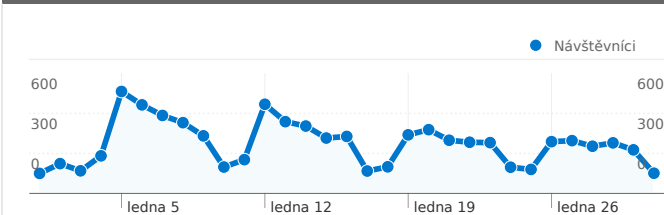

Použití stránek

9 599 Návštěvy

12,19% Poměr návratů

172 427 Zobrazení stránek

00:29:55 Prům. doba na stránce

17,96 Stránky/návštěva

37,83% % nových návštěv

Přehled návštěvníků

Počet návštěvníků této stránky: 4 959

9 599 Návštěvy

4 959 Absolutní jedineční návštěvníci

172 427 Zobrazení stránek

17,96 Průměrná zobrazení stránek

00:29:55 Doba na stránce

12,19% Poměr návratů

37,83% Nové návštěvy

Ze všech zdrojů provozu byl odeslán celkový počet 9 599 návštěv

 71,29% Přímý provoz

 27,96% Odkazující stránky

 0,75% Vyhledávače

■ Přímý provoz
6 843,00 (71,29%)
■ Odkazující stránky
2 684,00 (27,96%)
■ Vyhledávače
72,00 (0,75%)

1 - 10 z 36

Stránky této adresy byly celkově zobrazeny 172 427 x

 172 427 Zobrazení stránek

 123 611 Jedinečná zobrazení

 12,19% Poměr návratů

Hlavní obsah

Stránky	Zobrazení stránek	% zobrazení stránek
/F	16 344	9,48%
/F?func=find-b-0&local_base=stk	14 438	8,37%
/F/?func=BOR-INFO	976	0,57%
/F/?func=file&file_name=login-session	349	0,20%
/F/UPTIXMNPULY3BJYLQUSNFDQDT2NU2SHMAAVQK9J93	247	0,14%