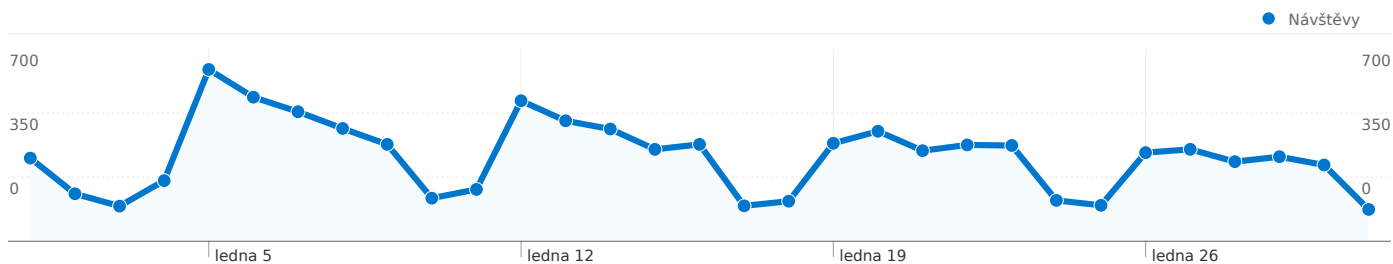

Použití stránek

9 599 Návštěvy

12,19% Poměr návratů

172 427 Zobrazení stránek

00:29:55 Prům. doba na stránce

17,96 Stránky/návštěva

37,83% % nových návštěv

Přehled návštěvníků

Počet návštěvníků této stránky: 4 959

9 599 Návštěvy

4 959 Absolutní jedineční návštěvníci

172 427 Zobrazení stránek

17,96 Průměrná zobrazení stránek

00:29:55 Doba na stránce

12,19% Poměr návratů

37,83% Nové návštěvy

Ze všech zdrojů provozu byl odeslán celkový počet 9 599 návštěv

 71,29% Přímý provoz

 27,96% Odkazující stránky

 0,75% Vyhledávače

■ Přímý provoz
6 843,00 (71,29%)
■ Odkazující stránky
2 684,00 (27,96%)
■ Vyhledávače
72,00 (0,75%)