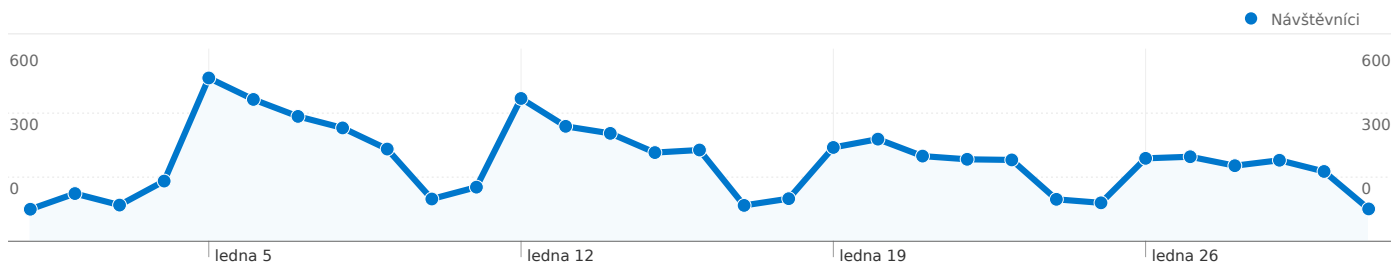

Použití stránek

9 599 Návštěvy

12,19% Poměr návratů

172 427 Zobrazení stránek

00:29:55 Prům. doba na stránce

17,96 Stránky/návštěva

37,83% % nových návštěv

Přehled návštěvníků

Návštěvníci
4 959

Překryvná data mapy

Přehled zdrojů provozu

- **Přímý provoz**
6 843,00 (71,29%)
- **Odkazující stránky**
2 684,00 (27,96%)
- **Vyhledávače**
72,00 (0,75%)

Přehled obsahu

Stránky	Zobrazení stránek	% zobrazení stránek
/F	16 344	9,48%
/F?func=find-b-	14 438	8,37%
/F/?func=BOR-INFO	976	0,57%
/F/?func=file&file_name=login-	349	0,20%
/F/UPTIXMNPULY3BJYLQUS	247	0,14%

Počet návštěvníků této stránky: 4 959

9 599 Návštěvy

4 959 Absolutní jedineční návštěvníci

172 427 Zobrazení stránek

17,96 Průměrná zobrazení stránek

00:29:55 Doba na stránce

12,19% Poměr návratů

37,83% Nové návštěvy

Ze všech zdrojů provozu byl odeslán celkový počet 9 599 návštěv

 71,29% Přímý provoz

 27,96% Odkazující stránky

 0,75% Vyhledávače

■ Přímý provoz
6 843,00 (71,29%)
■ Odkazující stránky
2 684,00 (27,96%)
■ Vyhledávače
72,00 (0,75%)