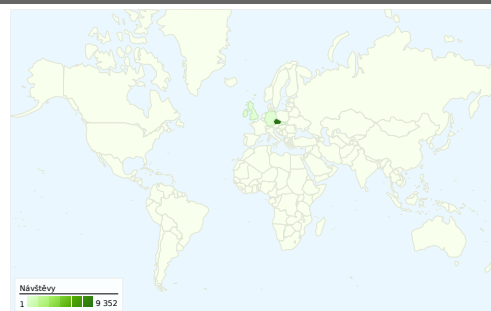

Překryvná data mapy

Přehled zdrojů provozu

- **Přímý provoz**
  6 843,00 (71,29%)
- **Odkazující stránky**
  2 684,00 (27,96%)
- **Vyhledávače**
  72,00 (0,75%)

Přehled obsahu

Stránky	Zobrazení stránek	% zobrazení stránek
/F	16 344	9,48%
/F?func=find-b-	14 438	8,37%
/F/?func=BOR-INFO	976	0,57%
/F/?func=file&file_name=login-	349	0,20%
/F/UPTIXMNPULY3BJYLQUS	247	0,14%