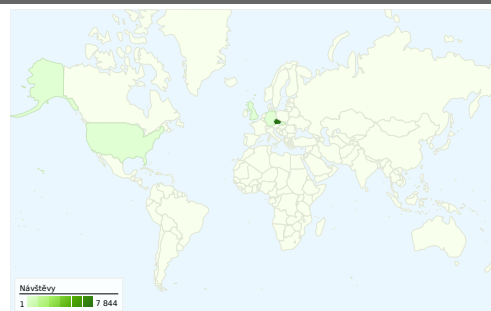

Překryvná data mapy

Přehled zdrojů provozu

- **Přímý provoz**
  5 815,00 (72,27%)
- **Odkazující stránky**
  2 163,00 (26,88%)
- **Vyhledávače**
  68,00 (0,85%)

Přehled obsahu

Stránky	Zobrazení stránek	% zobrazení stránek
/F	13 553	7,43%
/F?func=find-b-	13 518	7,41%
/F/?func=BOR-INFO	616	0,34%
/F/?func=file&file_name=login-	283	0,16%
/F/?func=file&file_name=help-	38	0,02%