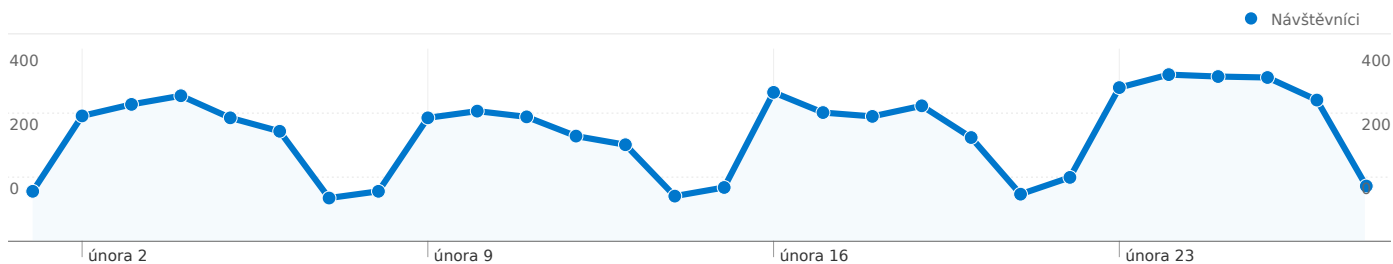

Počet návštěvníků této stránky: 4 181

8 046 Návštěvy

4 181 Absolutní jedineční návštěvníci

182 393 Zobrazení stránek

22,67 Průměrná zobrazení stránek

00:34:55 Doba na stránce

9,12% Poměr návratů

39,34% Nové návštěvy

Technický profil

Prohlížeč	Návštěvy	% návštěv	Rychlost připojení	Návštěvy	% návštěv
Internet Explorer	4 093	50,87%	Unknown	3 494	43,43%
Firefox	3 161	39,29%	Dialup	2 037	25,32%
Opera	557	6,92%	DSL	1 329	16,52%
Chrome	75	0,93%	Cable	917	11,40%
Mozilla	74	0,92%	T1	195	2,42%