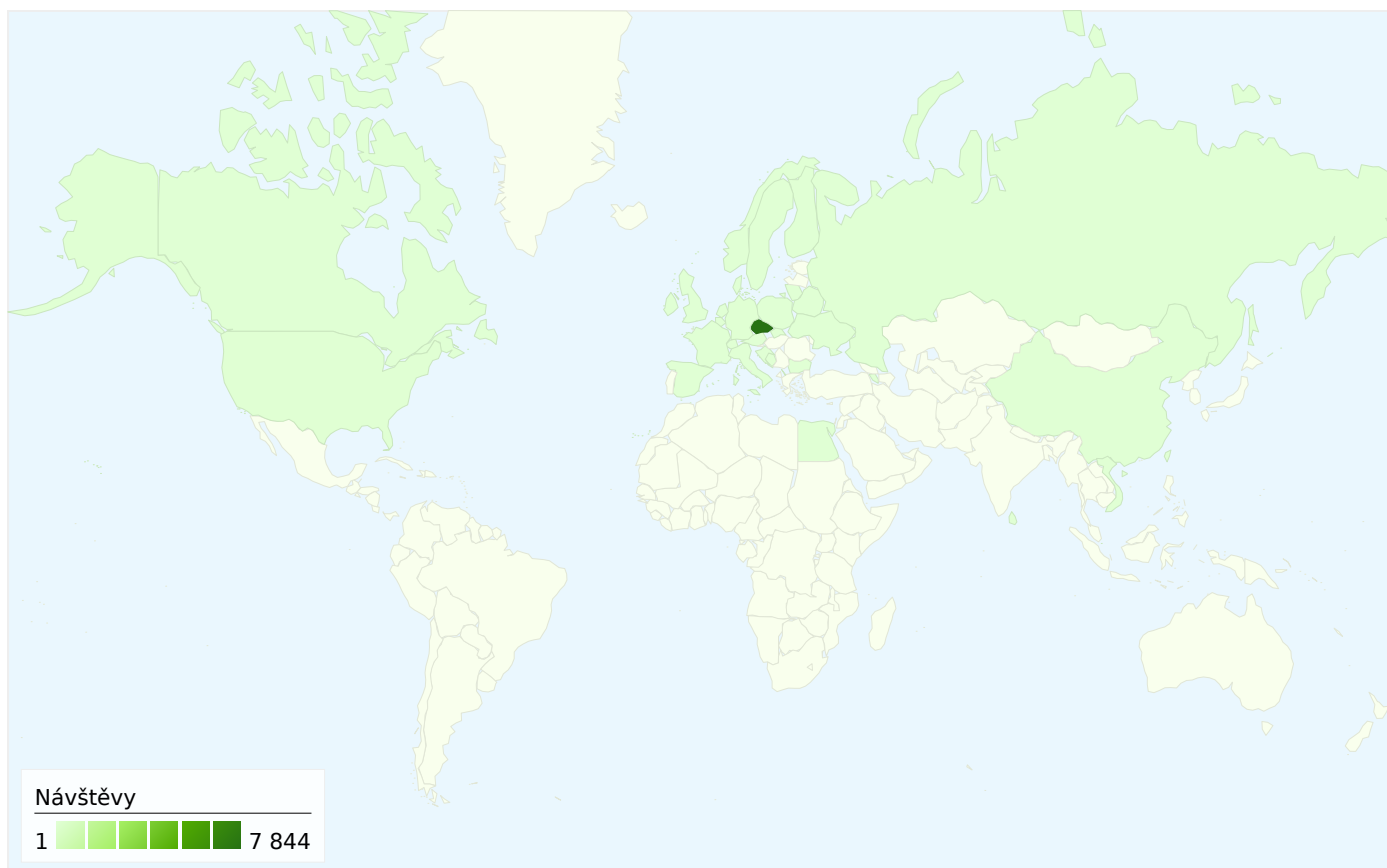

Ze všech zdrojů provozu byl odeslán celkový počet 8 046 návštěv

 72,27% Přímý provoz

 26,88% Odkazující stránky

 0,85% Vyhledávače

■ Přímý provoz  
5 815,00 (72,27%)  
■ Odkazující stránky  
2 163,00 (26,88%)  
■ Vyhledávače  
68,00 (0,85%)

## 8 046 návštěv přišlo z 35 země/teritoria