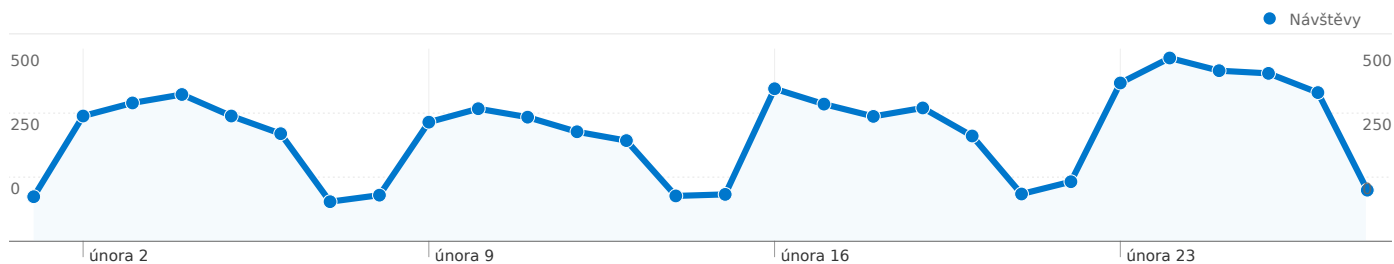

Počet návštěvníků této stránky: 4 181

 8 046 Návštěvy

 4 181 Absolutní jedineční návštěvníci

 182 393 Zobrazení stránek

 22,67 Průměrná zobrazení stránek

 00:34:55 Doba na stránce

 9,12% Poměr návratů

 39,34% Nové návštěvy

Ze všech zdrojů provozu byl odeslán celkový počet 8 046 návštěv

 72,27% Přímý provoz

 26,88% Odkazující stránky

 0,85% Vyhledávače

■ Přímý provoz  
5 815,00 (72,27%)  
■ Odkazující stránky  
2 163,00 (26,88%)  
■ Vyhledávače  
68,00 (0,85%)