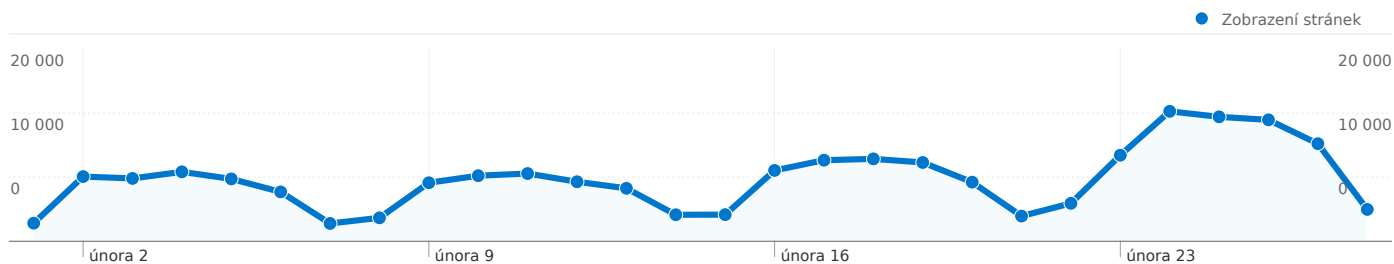

Stránky této adresy byly celkově zobrazeny 182 393 x

182 393 Zobrazení stránek

131 891 Jedinečná zobrazení

9,12% Poměr návratů

Hlavní obsah

Stránky	Zobrazení stránek	% zobrazení stránek
/F	13 553	7,43%
/F?func=find-b-0&local_base=stk	13 518	7,41%
/F/?func=BOR-INFO	616	0,34%
/F/?func=file&file_name=login-session	283	0,16%
/F/?func=file&file_name=help-1	38	0,02%