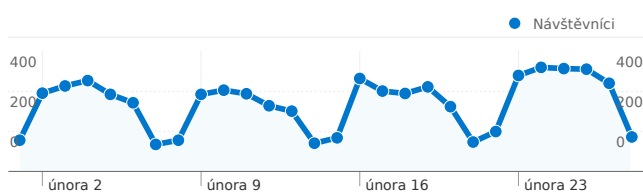

## Použití stránek

8 046 Návštěvy

9,12% Poměr návratů

182 393 Zobrazení stránek

00:34:55 Prům. doba na stránce

22,67 Stránky/návštěva

39,34% % nových návštěv

## Přehled návštěvníků

Návštěvníci  
4 181

Ze všech zdrojů provozu byl odeslán celkový počet 8 046 návštěv

 72,27% Přímý provoz

 26,88% Odkazující stránky

 0,85% Vyhledávače

■ Přímý provoz  
5 815,00 (72,27%)  
■ Odkazující stránky  
2 163,00 (26,88%)  
■ Vyhledávače  
68,00 (0,85%)

1 - 10 z 35

Stránky této adresy byly celkově zobrazeny 182 393 x

 182 393 Zobrazení stránek

 131 891 Jedinečná zobrazení

 9,12% Poměr návratů