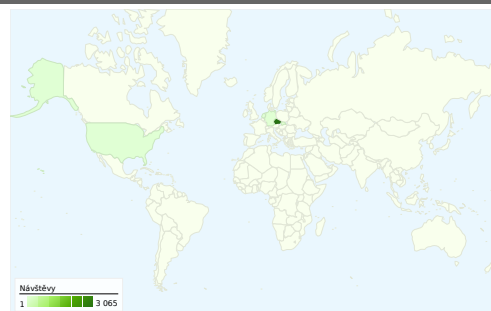

Překryvná data mapy

Přehled zdrojů provozu

- **Přímý provoz**
  2 741,00 (86,71%)
- **Odkazující stránky**
  388,00 (12,27%)
- **Vyhledávače**
  32,00 (1,01%)

Přehled obsahu

Stránky	Zobrazení stránek	% zobrazení stránek
/F	5 213	11,69%
/F?func=find-b-	2 835	6,36%
/F/?func=BOR-INFO	60	0,13%
/F/?func=file&file_name=login-	57	0,13%
/F/MIRG6NEDKREIUKDR838	44	0,10%