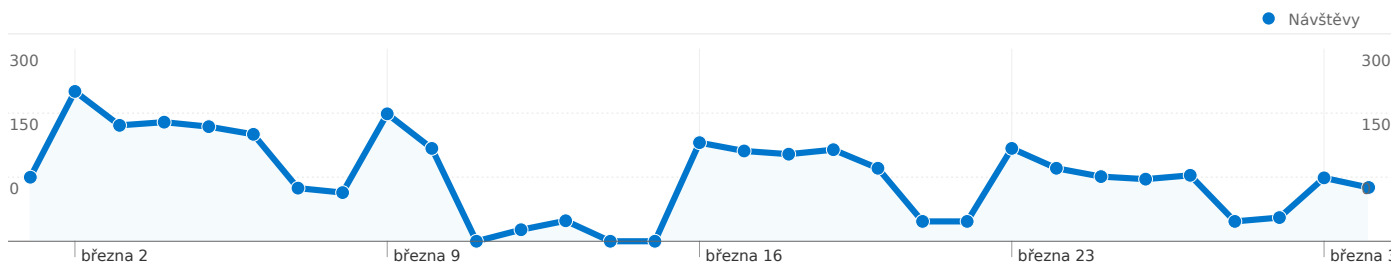

Použití stránek

3 161 Návštěvy

12,56% Poměr návratů

44 605 Zobrazení stránek

00:35:07 Prům. doba na stránce

14,11 Stránky/návštěva

54,03% % nových návštěv

Přehled návštěvníků

Počet návštěvníků této stránky: 2 045

3 161 Návštěvy

2 045 Absolutní jedineční návštěvníci

44 605 Zobrazení stránek

14,11 Průměrná zobrazení stránek

00:35:07 Doba na stránce

12,56% Poměr návratů

54,03% Nové návštěvy

Ze všech zdrojů provozu byl odeslán celkový počet 3 161 návštěv

 86,71% Přímý provoz

 12,27% Odkazující stránky

 1,01% Vyhledávače

■ Přímý provoz
2 741,00 (86,71%)
■ Odkazující stránky
388,00 (12,27%)
■ Vyhledávače
32,00 (1,01%)