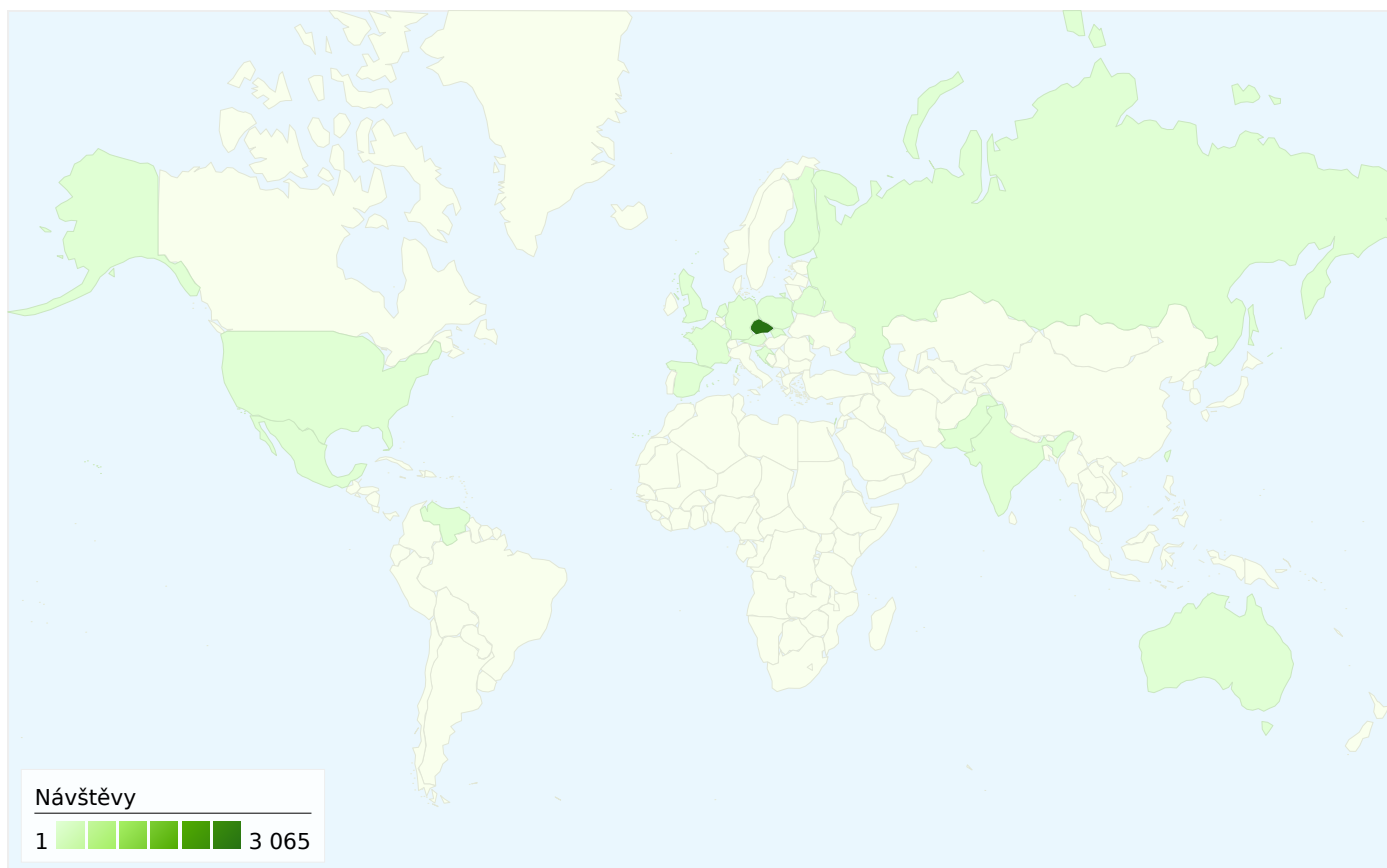

Návštěvníci
2 045

Překryvná data mapy

Přehled zdrojů provozu

- **Přímý provoz**
2 741,00 (86,71%)
- **Odkazující stránky**
388,00 (12,27%)
- **Vyhledávače**
32,00 (1,01%)

Přehled obsahu

Stránky	Zobrazení stránek	% zobrazení stránek
/F	5 213	11,69%
/F?func=find-b-	2 835	6,36%
/F/?func=BOR-INFO	60	0,13%
/F/?func=file&file_name=login-	57	0,13%
/F/MIRG6NEDKREIUKDR838	44	0,10%

Počet návštěvníků této stránky: 2 045

3 161 Návštěvy

2 045 Absolutní jedineční návštěvníci

44 605 Zobrazení stránek

14,11 Průměrná zobrazení stránek

00:35:07 Doba na stránce

12,56% Poměr návratů

54,03% Nové návštěvy

Ze všech zdrojů provozu byl odeslán celkový počet 3 161 návštěv

 86,71% Přímý provoz

 12,27% Odkazující stránky

 1,01% Vyhledávače

■ Přímý provoz
2 741,00 (86,71%)
■ Odkazující stránky
388,00 (12,27%)
■ Vyhledávače
32,00 (1,01%)

3 161 návštěv přišlo z 22 země/teritoria

Použití stránek

Návštěvy 3 161 % z celkového počtu stránek: 100,00%		Stránky/návštěva 14,11 Prům. stránky: 14,11 (0,00%)		Prům. doba na stránce 00:35:07 Prům. stránky: 00:35:07 (0,00%)		% nových návštěv 54,25% Prům. stránky: 54,03% (0,41%)		Poměr návratů 12,56% Prům. stránky: 12,56% (0,00%)	
Země/teritorium	Návštěvy	Stránky/návštěva	Prům. doba na stránce	% nových návštěv	Poměr návratů				
Czech Republic	3 065	14,33	00:35:48	53,34%	11,91%				
Slovakia	32	7,06	00:04:57	90,62%	31,25%				
Germany	14	6,64	00:06:39	71,43%	42,86%				
United States	10	2,70	00:01:19	90,00%	70,00%				
Netherlands	6	10,67	00:02:37	100,00%	16,67%				
United Kingdom	5	4,00	00:00:31	80,00%	40,00%				
Austria	5	18,20	00:16:47	40,00%	40,00%				
Israel	3	9,67	00:26:22	0,00%	0,00%				
Poland	3	5,33	00:03:03	100,00%	0,00%				
Mexico	2	3,50	00:04:07	100,00%	0,00%				