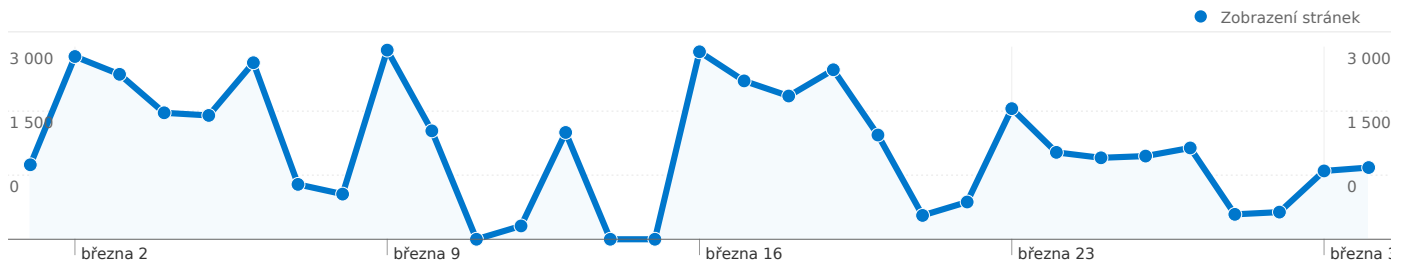

Použití stránek

3 161 Návštěvy

12,56% Poměr návratů

44 605 Zobrazení stránek

00:35:07 Prům. doba na stránce

14,11 Stránky/návštěva

54,03% % nových návštěv

Přehled návštěvníků

Ze všech zdrojů provozu byl odeslán celkový počet 3 161 návštěv

 86,71% Přímý provoz

 12,27% Odkazující stránky

 1,01% Vyhledávače

■ Přímý provoz
2 741,00 (86,71%)
■ Odkazující stránky
388,00 (12,27%)
■ Vyhledávače
32,00 (1,01%)

Nejvýkonnější zdroje provozu

Zdroje	Návštěvy	% návštěv	Klíčová slova	Návštěvy	% návštěv
(direct) ((none))	2 741	86,71%	stk	2	6,25%
stk.cz (referral)	243	7,69%	szzuids	2	6,25%
sfx.stk.cz:3210 (referral)	25	0,79%	"gregor feldhaus"	1	3,12%
worldcat.org (referral)	25	0,79%	"ondřej hajdušek"	1	3,12%
google (organic)	24	0,76%	"říha milan"	1	3,12%

3 161 návštěv přišlo z 22 země/teritoria

Použití stránek

Návštěvy 3 161 % z celkového počtu stránek: 100,00%		Stránky/návštěva 14,11 Prům. stránky: 14,11 (0,00%)		Prům. doba na stránce 00:35:07 Prům. stránky: 00:35:07 (0,00%)		% nových návštěv 54,25% Prům. stránky: 54,03% (0,41%)		Poměr návratů 12,56% Prům. stránky: 12,56% (0,00%)	
Země/teritorium	Návštěvy	Stránky/návštěva	Prům. doba na stránce	% nových návštěv	Poměr návratů				
Czech Republic	3 065	14,33	00:35:48	53,34%	11,91%				
Slovakia	32	7,06	00:04:57	90,62%	31,25%				
Germany	14	6,64	00:06:39	71,43%	42,86%				
United States	10	2,70	00:01:19	90,00%	70,00%				
Netherlands	6	10,67	00:02:37	100,00%	16,67%				
United Kingdom	5	4,00	00:00:31	80,00%	40,00%				
Austria	5	18,20	00:16:47	40,00%	40,00%				
Israel	3	9,67	00:26:22	0,00%	0,00%				
Poland	3	5,33	00:03:03	100,00%	0,00%				
Mexico	2	3,50	00:04:07	100,00%	0,00%				