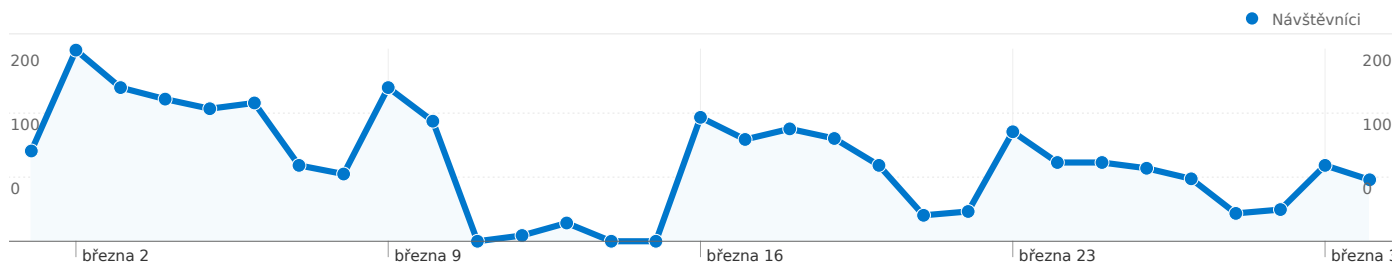

Použití stránek

3 161 Návštěvy

12,56% Poměr návratů

44 605 Zobrazení stránek

00:35:07 Prům. doba na stránce

14,11 Stránky/návštěva

54,03% % nových návštěv

Přehled návštěvníků

Návštěvníci
2 045

Překryvná data mapy

Přehled zdrojů provozu

- **Přímý provoz**
2 741,00 (86,71%)
- **Odkazující stránky**
388,00 (12,27%)
- **Vyhledávače**
32,00 (1,01%)

Přehled obsahu

Stránky	Zobrazení stránek	% zobrazení stránek
/F	5 213	11,69%
/F?func=find-b-	2 835	6,36%
/F/?func=BOR-INFO	60	0,13%
/F/?func=file&file_name=login-	57	0,13%
/F/MIRG6NEDKREIUKDR838	44	0,10%

Počet návštěvníků této stránky: 2 045

3 161 Návštěvy

2 045 Absolutní jedineční návštěvníci

44 605 Zobrazení stránek

14,11 Průměrná zobrazení stránek

00:35:07 Doba na stránce

12,56% Poměr návratů

54,03% Nové návštěvy

Ze všech zdrojů provozu byl odeslán celkový počet 3 161 návštěv

 86,71% Přímý provoz

 12,27% Odkazující stránky

 1,01% Vyhledávače

■ Přímý provoz
2 741,00 (86,71%)
■ Odkazující stránky
388,00 (12,27%)
■ Vyhledávače
32,00 (1,01%)