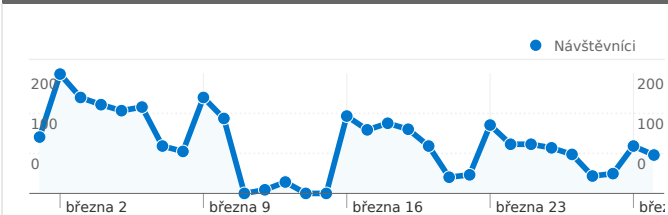

Použití stránek

3 161 Návštěvy

12,56% Poměr návratů

44 605 Zobrazení stránek

00:35:07 Prům. doba na stránce

14,11 Stránky/návštěva

54,03% % nových návštěv

Přehled návštěvníků

Počet návštěvníků této stránky: 2 045

3 161 Návštěvy

2 045 Absolutní jedineční návštěvníci

44 605 Zobrazení stránek

14,11 Průměrná zobrazení stránek

00:35:07 Doba na stránce

12,56% Poměr návratů

54,03% Nové návštěvy

3 161 návštěv přišlo z 22 země/teritoria

Použití stránek

Návštěvy 3 161 % z celkového počtu stránek: 100,00%		Stránky/návštěva 14,11 Prům. stránky: 14,11 (0,00%)		Prům. doba na stránce 00:35:07 Prům. stránky: 00:35:07 (0,00%)		% nových návštěv 54,25% Prům. stránky: 54,03% (0,41%)		Poměr návratů 12,56% Prům. stránky: 12,56% (0,00%)	
Země/teritorium	Návštěvy	Stránky/návštěva	Prům. doba na stránce	% nových návštěv	Poměr návratů				
Czech Republic	3 065	14,33	00:35:48	53,34%	11,91%				
Slovakia	32	7,06	00:04:57	90,62%	31,25%				
Germany	14	6,64	00:06:39	71,43%	42,86%				
United States	10	2,70	00:01:19	90,00%	70,00%				
Netherlands	6	10,67	00:02:37	100,00%	16,67%				
United Kingdom	5	4,00	00:00:31	80,00%	40,00%				
Austria	5	18,20	00:16:47	40,00%	40,00%				
Israel	3	9,67	00:26:22	0,00%	0,00%				
Poland	3	5,33	00:03:03	100,00%	0,00%				
Mexico	2	3,50	00:04:07	100,00%	0,00%				

Stránky této adresy byly celkově zobrazeny 44 605 x

 **44 605** Zobrazení stránek

 **28 959** Jedinečná zobrazení

 **12,56%** Poměr návratů

Hlavní obsah

Stránky	Zobrazení stránek	% zobrazení stránek
/F	5 213	11,69%
/F?func=find-b-0&local_base=stk	2 835	6,36%
/F/?func=BOR-INFO	60	0,13%
/F/?func=file&file_name=login-session	57	0,13%
/F/MIRG6NEDKREIUUKDR838HN1IDFQPRLRUU4IBRFQRUND	44	0,10%