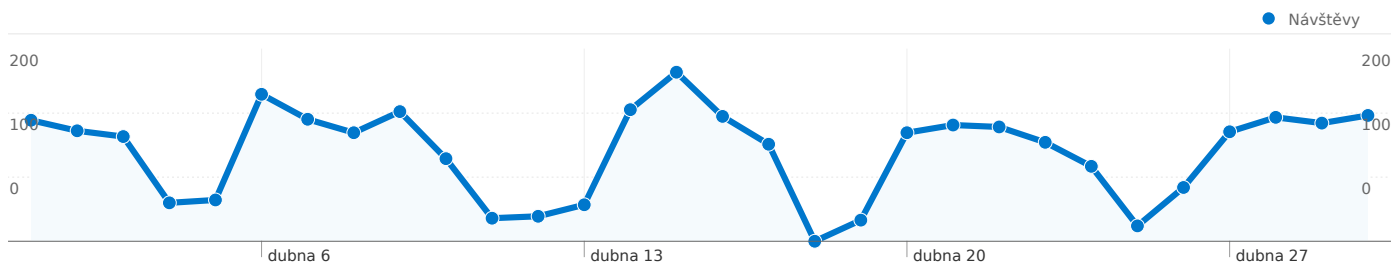

## Přehled obsahu

Stránky	Zobrazení stránek	% zobrazení stránek
/F	4 571	13,82%
/F/?func=BOR-INFO	92	0,28%
/F/?func=find-b-	79	0,24%
/F?func=find-b-	62	0,19%
/F/?func=find-b-	49	0,15%

Počet návštěvníků této stránky: 1 825

 2 804 Návštěvy

 1 825 Absolutní jedineční návštěvníci

 33 071 Zobrazení stránek

 11,79 Průměrná zobrazení stránek

 00:32:34 Doba na stránce

 18,58% Poměr návratů

 58,38% Nové návštěvy

Ze všech zdrojů provozu byl odeslán celkový počet 2 804 návštěv

 76,25% Přímý provoz

 21,61% Odkazující stránky

 2,14% Vyhledávače

■ Přímý provoz  
2 138,00 (76,25%)  
■ Odkazující stránky  
606,00 (21,61%)  
■ Vyhledávače  
60,00 (2,14%)