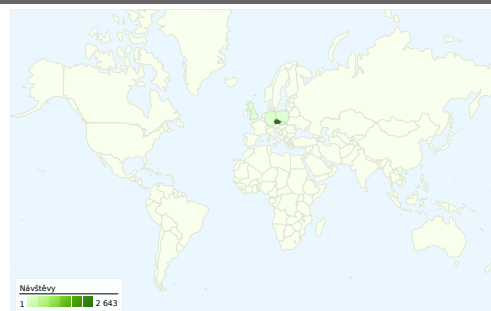

Překryvná data mapy

Přehled zdrojů provozu

- **Přímý provoz**
  2 138,00 (76,25%)
- **Odkazující stránky**
  606,00 (21,61%)
- **Vyhledávače**
  60,00 (2,14%)

Přehled obsahu

Stránky	Zobrazení stránek	% zobrazení stránek
/F	4 571	13,82%
/F/?func=BOR-INFO	92	0,28%
/F/?func=find-b-	79	0,24%
/F?func=find-b-	62	0,19%
/F/?func=find-b-	49	0,15%