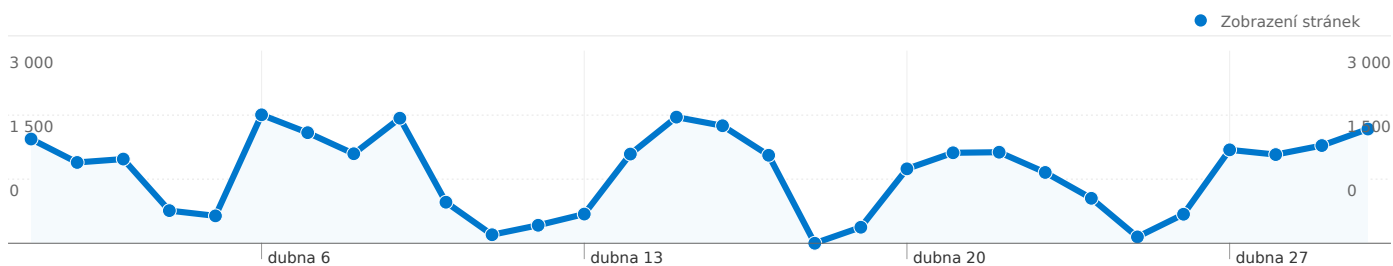

Stránky této adresy byly celkově zobrazeny 33 071 x

33 071 Zobrazení stránek

22 052 Jedinečná zobrazení

18,58% Poměr návratů

Hlavní obsah

Stránky	Zobrazení stránek	% zobrazení stránek
/F	4 571	13,82%
/F/?func=BOR-INFO	92	0,28%
/F/?func=find-b-0&local_base=stk02	79	0,24%
/F?func=find-b-0&local_base=stk&RN=892516531	62	0,19%
/F/?func=find-b-0&local_base=stk10	49	0,15%