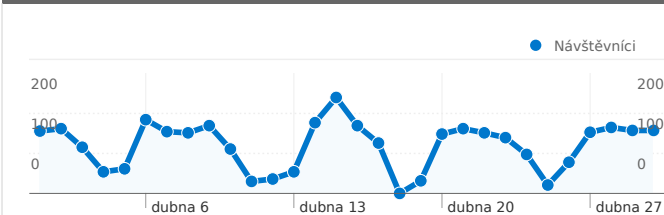

Přehled návštěvníků

Návštěvníci
1 825