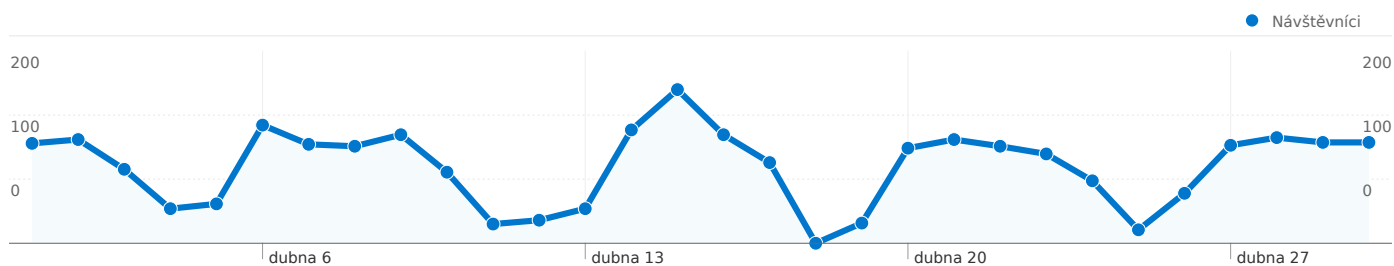

Počet návštěvníků této stránky: 1 825

2 804 Návštěvy

1 825 Absolutní jedineční návštěvníci

33 071 Zobrazení stránek

11,79 Průměrná zobrazení stránek

00:32:34 Doba na stránce

18,58% Poměr návratů

58,38% Nové návštěvy

Technický profil

Prohlížeč	Návštěvy	% návštěv	Rychlost připojení	Návštěvy	% návštěv
Internet Explorer	1 561	55,67%	Unknown	1 322	47,15%
Firefox	1 036	36,95%	Dialup	847	30,21%
Opera	134	4,78%	DSL	334	11,91%
Chrome	22	0,78%	Cable	204	7,28%
Mozilla	19	0,68%	T1	64	2,28%