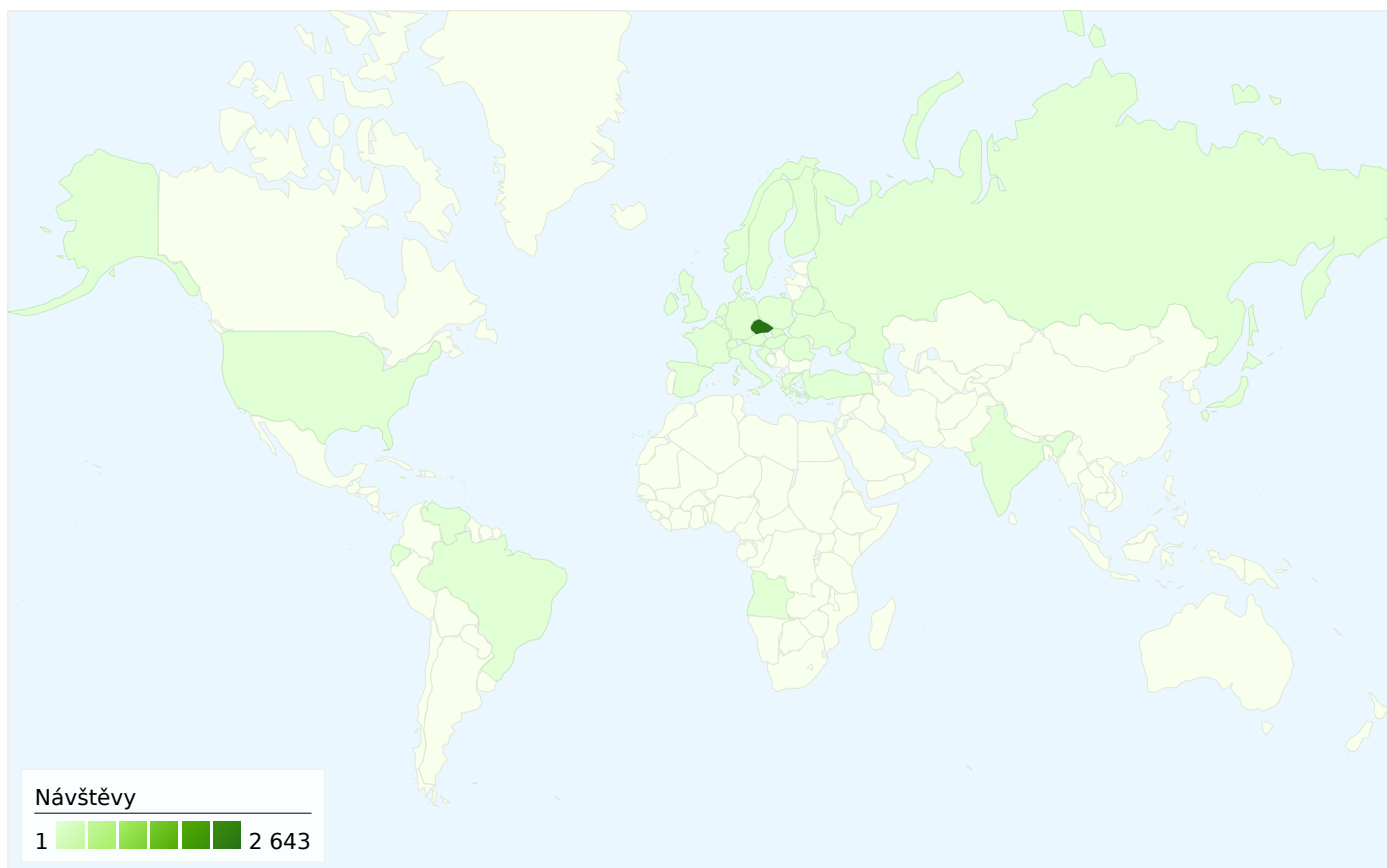

Ze všech zdrojů provozu byl odeslán celkový počet 2 804 návštěv

 76,25% Přímý provoz

 21,61% Odkazující stránky

 2,14% Vyhledávače

■ Přímý provoz  
2 138,00 (76,25%)  
■ Odkazující stránky  
606,00 (21,61%)  
■ Vyhledávače  
60,00 (2,14%)

## 2 804 návštěv přišlo z 38 země/teritoria