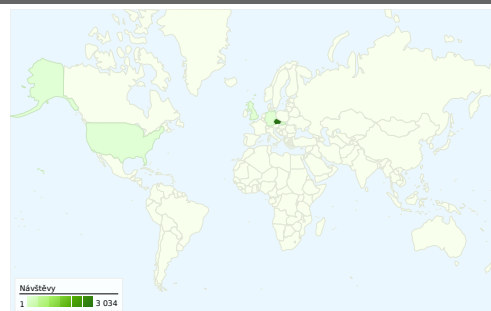

Překryvná data mapy

Přehled zdrojů provozu

- **Přímý provoz**
  1 893,00 (60,04%)
- **Odkazující stránky**
  1 183,00 (37,52%)
- **Vyhledávače**
  77,00 (2,44%)

Přehled obsahu

Stránky	Zobrazení stránek	% zobrazení stránek
/F	4 704	12,82%
/F/?func=find-b-	937	2,55%
/F?func=find-b-	117	0,32%
/F/?func=BOR-INFO	104	0,28%
/F/?func=file&file_name=login-	85	0,23%