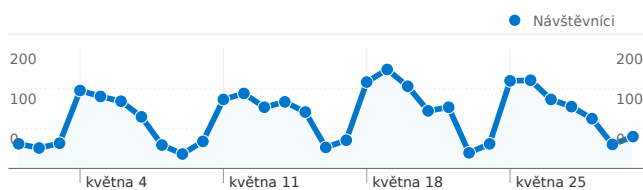

Použití stránek

3 153 Návštěvy

18,59% Poměr návratů

36 682 Zobrazení stránek

00:30:49 Prům. doba na stránce

11,63 Stránky/návštěva

58,04% % nových návštěv

Přehled návštěvníků

Počet návštěvníků této stránky: 2 095

 3 153 Návštěvy

 2 095 Absolutní jedineční návštěvníci

 36 682 Zobrazení stránek

 11,63 Průměrná zobrazení stránek

 00:30:49 Doba na stránce

 18,59% Poměr návratů

 58,04% Nové návštěvy

Ze všech zdrojů provozu byl odeslán celkový počet 3 153 návštěv

 60,04% Přímý provoz

 37,52% Odkazující stránky

 2,44% Vyhledávače

■ Přímý provoz
1 893,00 (60,04%)
■ Odkazující stránky
1 183,00 (37,52%)
■ Vyhledávače
77,00 (2,44%)

1 - 10 z 26

Stránky této adresy byly celkově zobrazeny 36 682 x

 36 682 Zobrazení stránek

 24 698 Jedinečná zobrazení

 18,59% Poměr návratů

Hlavní obsah

Stránky	Zobrazení stránek	% zobrazení stránek
/F	4 704	12,82%
/F/?func=find-b-0&local_base=stk02	937	2,55%
/F?func=find-b-0&local_base=stk&RN=892516531	117	0,32%
/F/?func=BOR-INFO	104	0,28%
/F/?func=file&file_name=login-session	85	0,23%