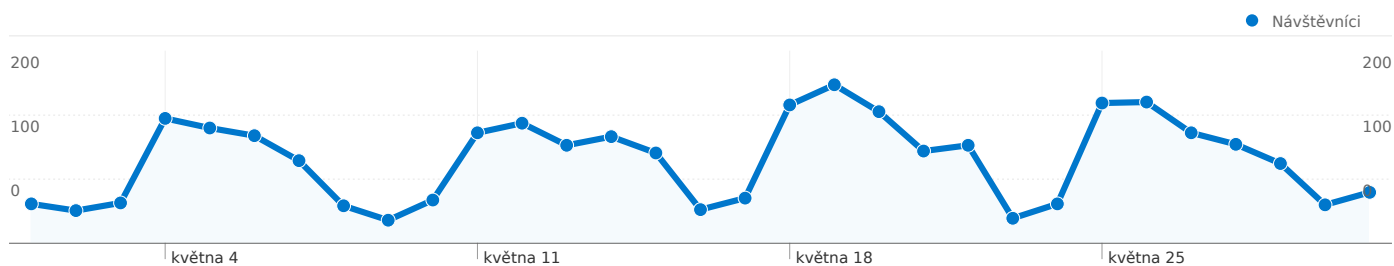

Použití stránek

3 153 Návštěvy

18,59% Poměr návratů

36 682 Zobrazení stránek

00:30:49 Prům. doba na stránce

11,63 Stránky/návštěva

58,04% % nových návštěv

Přehled návštěvníků

Návštěvníci
2 095

Překryvná data mapy

Přehled zdrojů provozu

- **Přímý provoz**
1 893,00 (60,04%)
- **Odkazující stránky**
1 183,00 (37,52%)
- **Vyhledávače**
77,00 (2,44%)

Přehled obsahu

Stránky	Zobrazení stránek	% zobrazení stránek
/F	4 704	12,82%
/F/?func=find-b-	937	2,55%
/F?func=find-b-	117	0,32%
/F/?func=BOR-INFO	104	0,28%
/F/?func=file&file_name=login-	85	0,23%

Počet návštěvníků této stránky: 2 095

 3 153 Návštěvy

 2 095 Absolutní jedineční návštěvníci

 36 682 Zobrazení stránek

 11,63 Průměrná zobrazení stránek

 00:30:49 Doba na stránce

 18,59% Poměr návratů

 58,04% Nové návštěvy

Ze všech zdrojů provozu byl odeslán celkový počet 3 153 návštěv

 60,04% Přímý provoz

 37,52% Odkazující stránky

 2,44% Vyhledávače

■ Přímý provoz
1 893,00 (60,04%)
■ Odkazující stránky
1 183,00 (37,52%)
■ Vyhledávače
77,00 (2,44%)