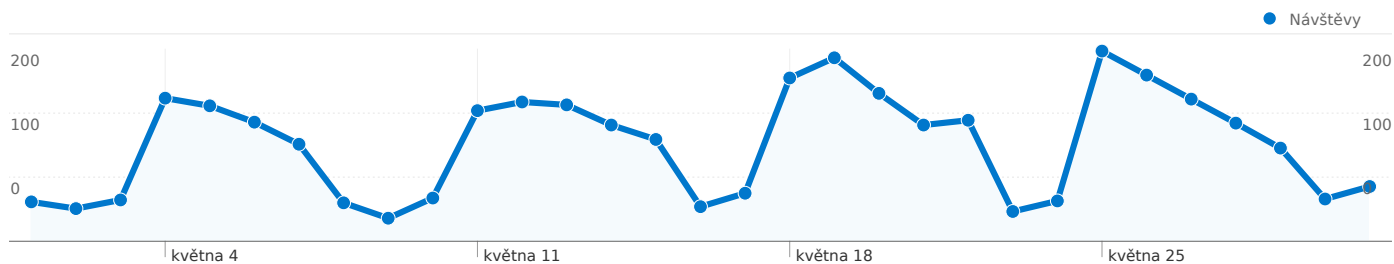

Použití stránek

3 153 Návštěvy

18,59% Poměr návratů

36 682 Zobrazení stránek

00:30:49 Prům. doba na stránce

11,63 Stránky/návštěva

58,04% % nových návštěv

Přehled návštěvníků

Počet návštěvníků této stránky: 2 095

 3 153 Návštěvy

 2 095 Absolutní jedineční návštěvníci

 36 682 Zobrazení stránek

 11,63 Průměrná zobrazení stránek

 00:30:49 Doba na stránce

 18,59% Poměr návratů

 58,04% Nové návštěvy

Ze všech zdrojů provozu byl odeslán celkový počet 3 153 návštěv

 60,04% Přímý provoz

 37,52% Odkazující stránky

 2,44% Vyhledávače

■ Přímý provoz
1 893,00 (60,04%)
■ Odkazující stránky
1 183,00 (37,52%)
■ Vyhledávače
77,00 (2,44%)