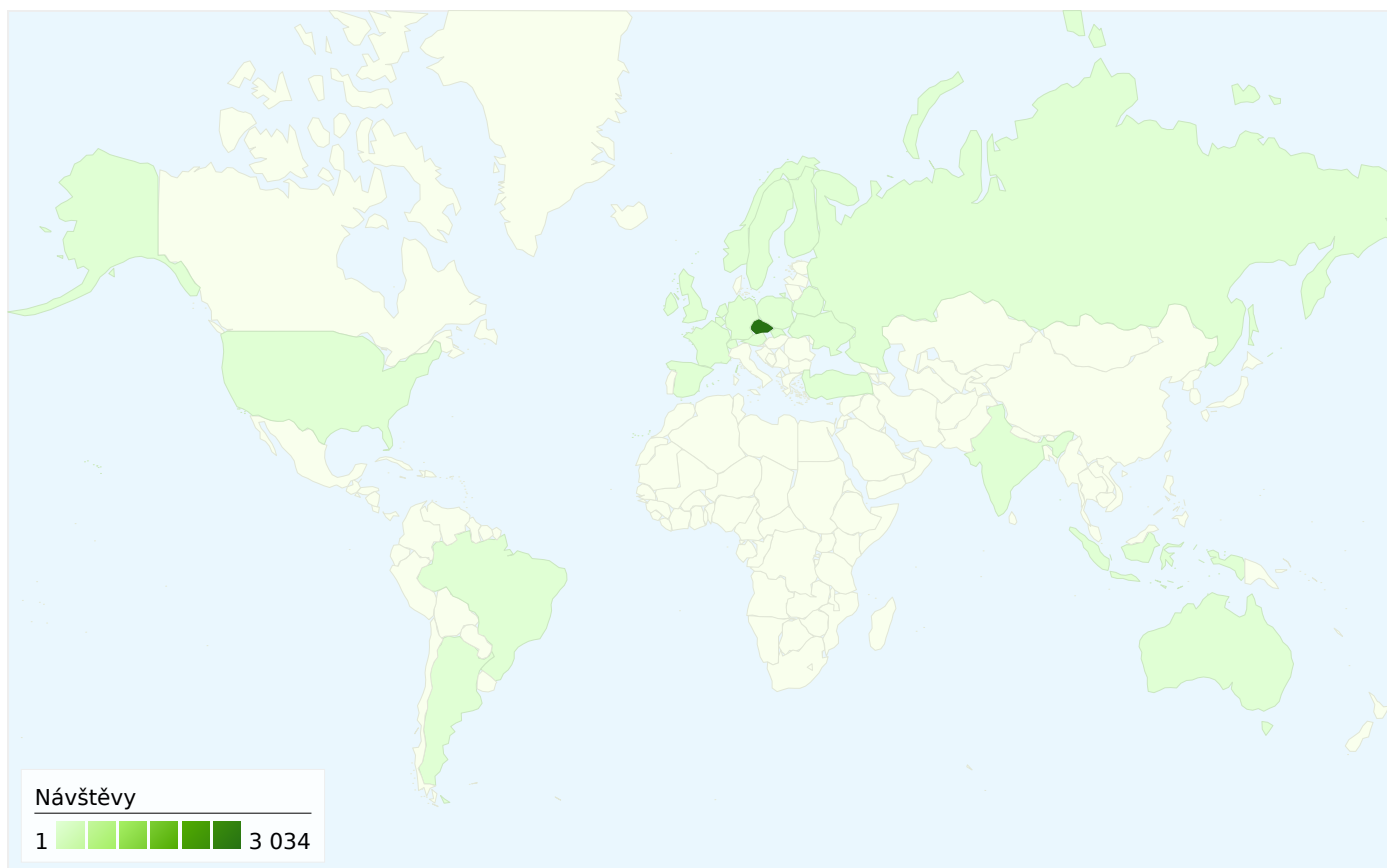

Návštěvníci
2 095

Překryvná data mapy

Přehled zdrojů provozu

- **Přímý provoz**
1 893,00 (60,04%)
- **Odkazující stránky**
1 183,00 (37,52%)
- **Vyhledávače**
77,00 (2,44%)

Přehled obsahu

Stránky	Zobrazení stránek	% zobrazení stránek
/F	4 704	12,82%
/F/?func=find-b-	937	2,55%
/F?func=find-b-	117	0,32%
/F/?func=BOR-INFO	104	0,28%
/F/?func=file&file_name=login-	85	0,23%

Počet návštěvníků této stránky: 2 095

 3 153 Návštěvy

 2 095 Absolutní jedineční návštěvníci

 36 682 Zobrazení stránek

 11,63 Průměrná zobrazení stránek

 00:30:49 Doba na stránce

 18,59% Poměr návratů

 58,04% Nové návštěvy

Ze všech zdrojů provozu byl odeslán celkový počet 3 153 návštěv

 60,04% Přímý provoz

 37,52% Odkazující stránky

 2,44% Vyhledávače

■ Přímý provoz
1 893,00 (60,04%)
■ Odkazující stránky
1 183,00 (37,52%)
■ Vyhledávače
77,00 (2,44%)

3 153 návštěv přišlo z 26 země/teritoria

Použití stránek

Návštěvy 3 153 % z celkového počtu stránek: 100,00%		Stránky/návštěva 11,63 Prům. stránky: 11,63 (0,00%)		Prům. doba na stránce 00:30:49 Prům. stránky: 00:30:49 (0,00%)		% nových návštěv 58,58% Prům. stránky: 58,04% (0,93%)		Poměr návratů 18,59% Prům. stránky: 18,59% (0,00%)	
Země/teritorium	Návštěvy	Stránky/návštěva	Prům. doba na stránce	% nových návštěv	Poměr návratů				
Czech Republic	3 034	11,90	00:31:30	57,35%	17,50%				
Slovakia	43	4,51	00:05:41	93,02%	44,19%				
United Kingdom	15	3,73	00:31:05	86,67%	60,00%				
Germany	12	10,42	00:38:44	75,00%	25,00%				
United States	8	3,38	00:00:43	87,50%	62,50%				
Poland	6	8,00	00:04:50	50,00%	16,67%				
Finland	4	4,25	00:00:22	100,00%	25,00%				
Norway	3	1,00	00:00:00	100,00%	100,00%				
France	3	3,67	00:00:07	100,00%	66,67%				
Russia	2	1,00	00:00:00	100,00%	100,00%				