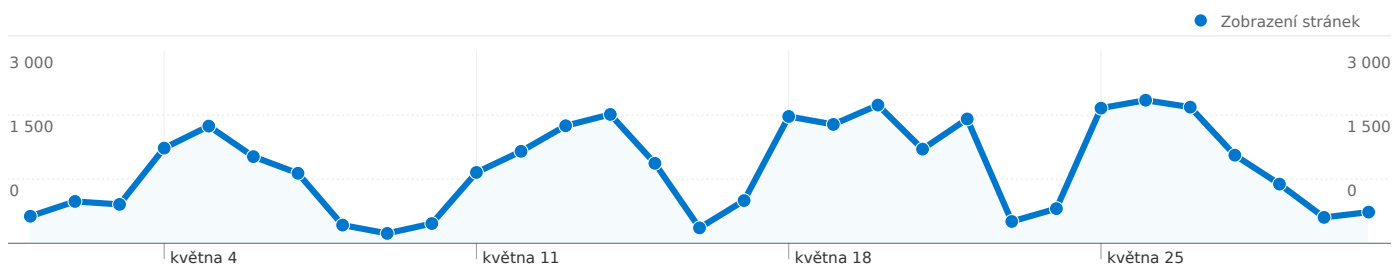

Stránky této adresy byly celkově zobrazeny 36 682 x

36 682 Zobrazení stránek

24 698 Jedinečná zobrazení

18,59% Poměr návratů

Hlavní obsah

Stránky	Zobrazení stránek	% zobrazení stránek
/F	4 704	12,82%
/F/?func=find-b-0&local_base=stk02	937	2,55%
/F?func=find-b-0&local_base=stk&RN=892516531	117	0,32%
/F/?func=BOR-INFO	104	0,28%
/F/?func=file&file_name=login-session	85	0,23%