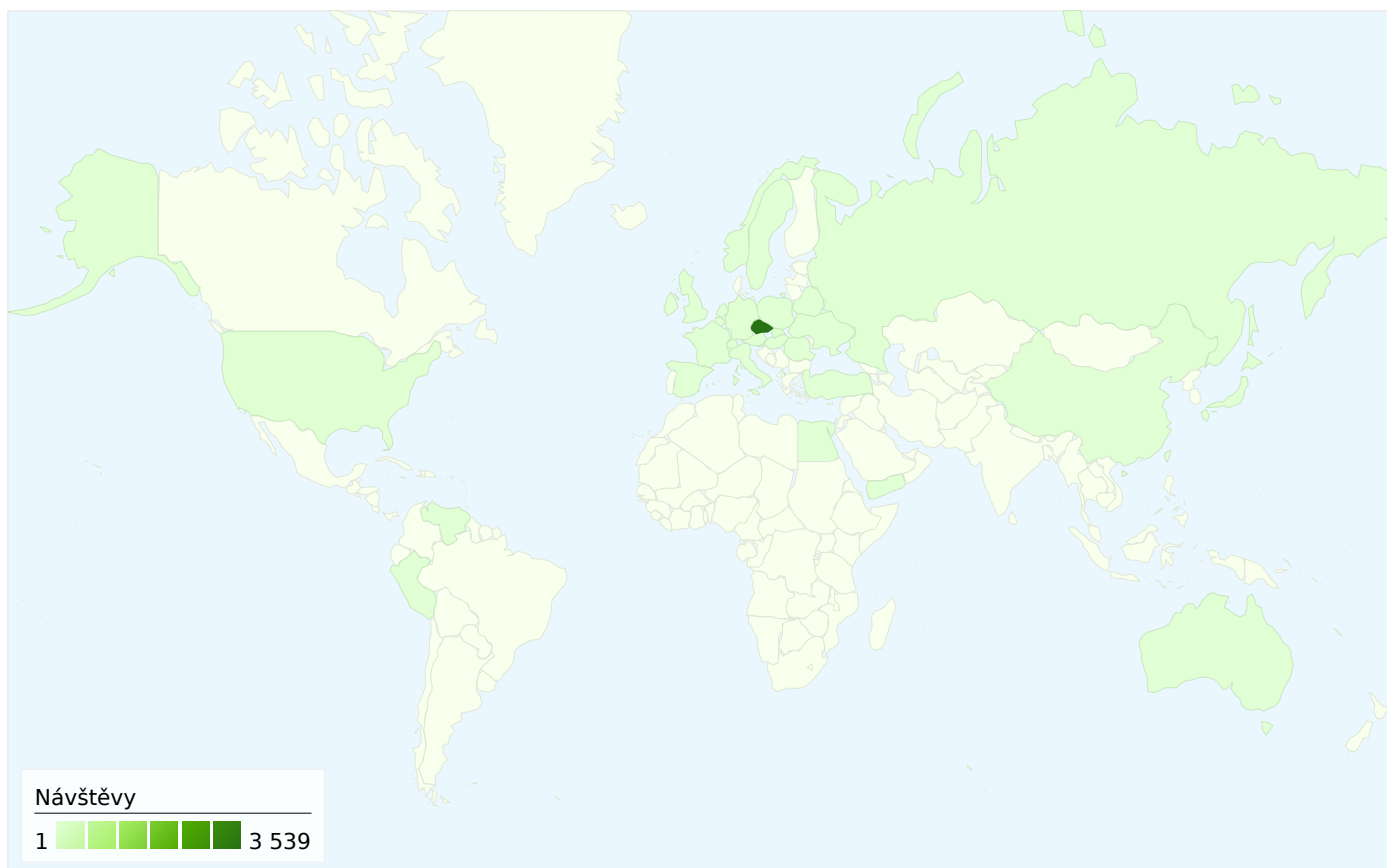

Počet návštěvníků této stránky: 2 403

3 723 Návštěvy

2 403 Absolutní jedineční návštěvníci

42 696 Zobrazení stránek

11,47 Průměrná zobrazení stránek

00:30:25 Doba na stránce

20,60% Poměr návratů

52,40% Nové návštěvy

Ze všech zdrojů provozu byl odeslán celkový počet 3 723 návštěv

51,95% Přímý provoz

45,34% Odkazující stránky

2,71% Vyhledávače

■ Přímý provoz
1 934,00 (51,95%)
■ Odkazující stránky
1 688,00 (45,34%)
■ Vyhledávače
101,00 (2,71%)

3 723 návštěv přišlo z 32 země/teritoria

Použití stránek

Návštěvy 3 723 % z celkového počtu stránek: 100,00%		Stránky/návštěva 11,47 Prům. stránky: 11,47 (0,00%)		Prům. doba na stránce 00:30:25 Prům. stránky: 00:30:25 (0,00%)		% nových návštěv 52,83% Prům. stránky: 52,40% (0,82%)		Poměr návratů 20,60% Prům. stránky: 20,60% (0,00%)	
Země/teritorium	Návštěvy	Stránky/návštěva	Prům. doba na stránce	% nových návštěv	Poměr návratů				
Czech Republic	3 539	11,75	00:30:35	51,23%	19,47%				
Slovakia	61	3,26	00:08:05	85,25%	54,10%				
Germany	18	8,89	00:10:04	83,33%	38,89%				
Poland	17	5,94	00:02:21	58,82%	11,76%				
United States	13	6,77	00:01:55	92,31%	46,15%				
United Kingdom	11	9,73	00:05:19	100,00%	27,27%				
France	7	34,71	09:35:18	100,00%	14,29%				
Sweden	6	2,33	00:01:17	83,33%	33,33%				
Switzerland	6	4,17	00:00:39	66,67%	33,33%				
Italy	5	2,60	00:00:21	100,00%	60,00%				