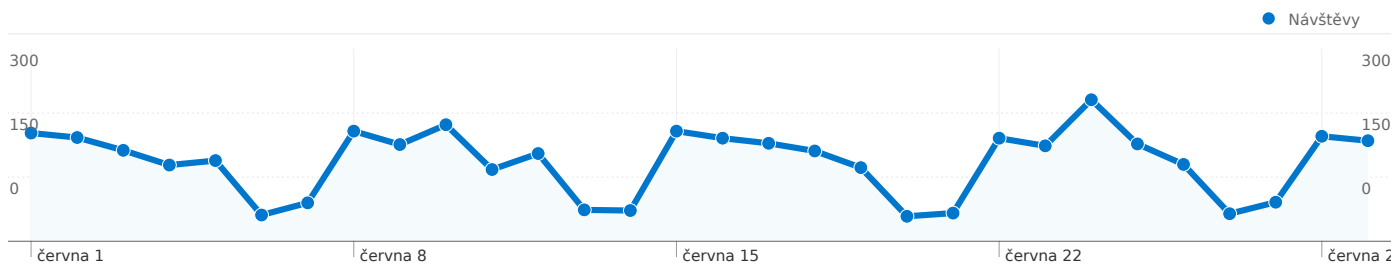

Použití stránek

3 723 Návštěvy

20,60% Poměr návratů

42 696 Zobrazení stránek

00:30:25 Prům. doba na stránce

11,47 Stránky/návštěva

52,40% % nových návštěv

Přehled návštěvníků

Počet návštěvníků této stránky: 2 403

3 723 Návštěvy

2 403 Absolutní jedineční návštěvníci

42 696 Zobrazení stránek

11,47 Průměrná zobrazení stránek

00:30:25 Doba na stránce

20,60% Poměr návratů

52,40% Nové návštěvy

Ze všech zdrojů provozu byl odeslán celkový počet 3 723 návštěv

51,95% Přímý provoz

45,34% Odkazující stránky

2,71% Vyhledávače

■ Přímý provoz
1 934,00 (51,95%)
■ Odkazující stránky
1 688,00 (45,34%)
■ Vyhledávače
101,00 (2,71%)