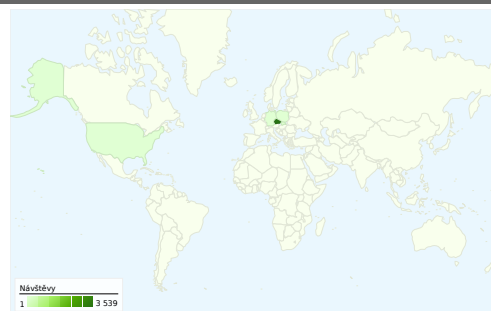

Překryvná data mapy

Přehled zdrojů provozu

- **Přímý provoz**
  1 934,00 (51,95%)
- **Odkazující stránky**
  1 688,00 (45,34%)
- **Vyhledávače**
  101,00 (2,71%)

Přehled obsahu

Stránky	Zobrazení stránek	% zobrazení stránek
/F	5 675	13,29%
/F/?func=find-b-	990	2,32%
/F/?func=BOR-INFO	314	0,74%
/F/?func=find-b-	200	0,47%
/F/?func=file&file_name=login-	124	0,29%