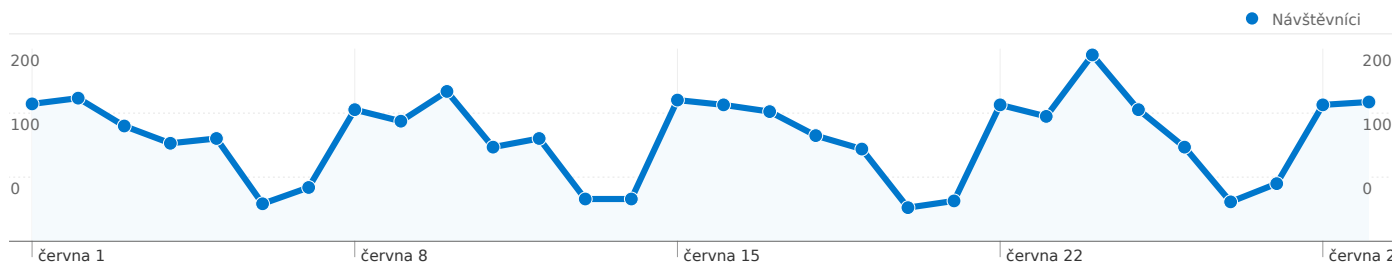

Použití stránek

3 723 Návštěvy

20,60% Poměr návratů

42 696 Zobrazení stránek

00:30:25 Prům. doba na stránce

11,47 Stránky/návštěva

52,40% % nových návštěv

Přehled návštěvníků

Návštěvníci
2 403

Překryvná data mapy

Přehled zdrojů provozu

- **Přímý provoz**
1 934,00 (51,95%)
- **Odkazující stránky**
1 688,00 (45,34%)
- **Vyhledávače**
101,00 (2,71%)

Přehled obsahu

Stránky	Zobrazení stránek	% zobrazení stránek
/F	5 675	13,29%
/F/?func=find-b-	990	2,32%
/F/?func=BOR-INFO	314	0,74%
/F/?func=find-b-	200	0,47%
/F/?func=file&file_name=login-	124	0,29%

Počet návštěvníků této stránky: 2 403

3 723 Návštěvy

2 403 Absolutní jedineční návštěvníci

42 696 Zobrazení stránek

11,47 Průměrná zobrazení stránek

00:30:25 Doba na stránce

20,60% Poměr návratů

52,40% Nové návštěvy

Ze všech zdrojů provozu byl odeslán celkový počet 3 723 návštěv

51,95% Přímý provoz

45,34% Odkazující stránky

2,71% Vyhledávače

■ Přímý provoz
1 934,00 (51,95%)
■ Odkazující stránky
1 688,00 (45,34%)
■ Vyhledávače
101,00 (2,71%)