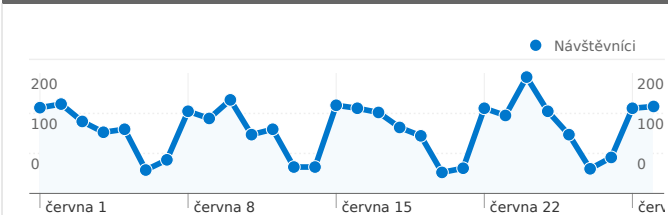

Použití stránek

3 723 Návštěvy

20,60% Poměr návratů

42 696 Zobrazení stránek

00:30:25 Prům. doba na stránce

11,47 Stránky/návštěva

52,40% % nových návštěv

Přehled návštěvníků

Počet návštěvníků této stránky: 2 403

3 723 Návštěvy

2 403 Absolutní jedineční návštěvníci

42 696 Zobrazení stránek

11,47 Průměrná zobrazení stránek

00:30:25 Doba na stránce

20,60% Poměr návratů

52,40% Nové návštěvy

Ze všech zdrojů provozu byl odeslán celkový počet 3 723 návštěv

51,95% Přímý provoz

45,34% Odkazující stránky

2,71% Vyhledávače

■ Přímý provoz
1 934,00 (51,95%)
■ Odkazující stránky
1 688,00 (45,34%)
■ Vyhledávače
101,00 (2,71%)

3 723 návštěv přišlo z 32 země/teritoria

Použití stránek

Návštěvy 3 723 % z celkového počtu stránek: 100,00%		Stránky/návštěva 11,47 Prům. stránky: 11,47 (0,00%)		Prům. doba na stránce 00:30:25 Prům. stránky: 00:30:25 (0,00%)		% nových návštěv 52,83% Prům. stránky: 52,40% (0,82%)		Poměr návratů 20,60% Prům. stránky: 20,60% (0,00%)	
Země/teritorium	Návštěvy	Stránky/návštěva	Prům. doba na stránce	% nových návštěv	Poměr návratů				
Czech Republic	3 539	11,75	00:30:35	51,23%	19,47%				
Slovakia	61	3,26	00:08:05	85,25%	54,10%				
Germany	18	8,89	00:10:04	83,33%	38,89%				
Poland	17	5,94	00:02:21	58,82%	11,76%				
United States	13	6,77	00:01:55	92,31%	46,15%				
United Kingdom	11	9,73	00:05:19	100,00%	27,27%				
France	7	34,71	09:35:18	100,00%	14,29%				
Sweden	6	2,33	00:01:17	83,33%	33,33%				
Switzerland	6	4,17	00:00:39	66,67%	33,33%				
Italy	5	2,60	00:00:21	100,00%	60,00%				