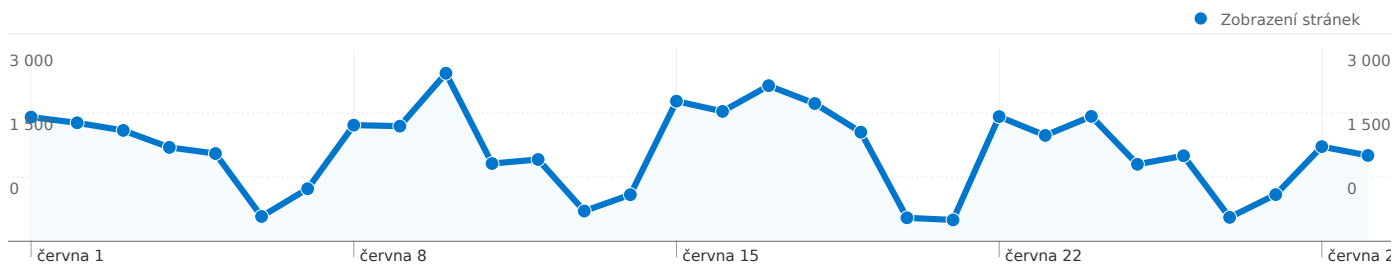

Stránky této adresy byly celkově zobrazeny 42 696 x

42 696 Zobrazení stránek

28 781 Jedinečná zobrazení

20,60% Poměr návratů

Hlavní obsah

Stránky	Zobrazení stránek	% zobrazení stránek
/F	5 675	13,29%
/F/?func=find-b-0&local_base=stk02	990	2,32%
/F/?func=BOR-INFO	314	0,74%
/F?func=find-b-0&local_base=stk&RN=892516531	200	0,47%
/F/?func=file&file_name=login-session	124	0,29%