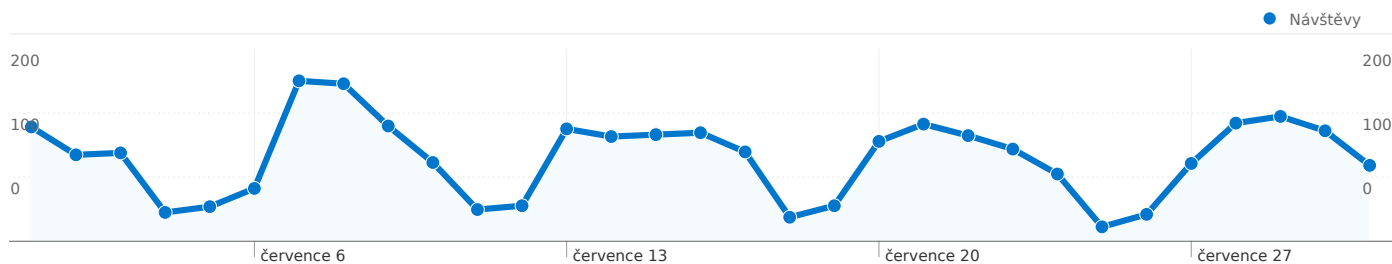

## Použití stránek

2 703 Návštěvy

22,35% Poměr návratů

29 630 Zobrazení stránek

00:32:58 Prům. doba na stránce

10,96 Stránky/návštěva

54,13% % nových návštěv

## Přehled obsahu

Stránky	Zobrazení stránek	% zobrazení stránek
/F	4 482	15,13%
/F/?func=find-b-	686	2,32%
/F/?func=BOR-INFO	230	0,78%
/F/?func=find-b-	44	0,15%
/F/?func=file&file_name=help-	44	0,15%

Počet návštěvníků této stránky: 1 832

2 703 Návštěvy

1 832 Absolutní jedineční návštěvníci

29 630 Zobrazení stránek

10,96 Průměrná zobrazení stránek

00:32:58 Doba na stránce

22,35% Poměr návratů

54,13% Nové návštěvy

Ze všech zdrojů provozu byl odeslán celkový počet 2 703 návštěv

52,20% Přímý provoz

46,32% Odkazující stránky

1,48% Vyhledávače

■ Přímý provoz  
1 411,00 (52,20%)  
■ Odkazující stránky  
1 252,00 (46,32%)  
■ Vyhledávače  
40,00 (1,48%)