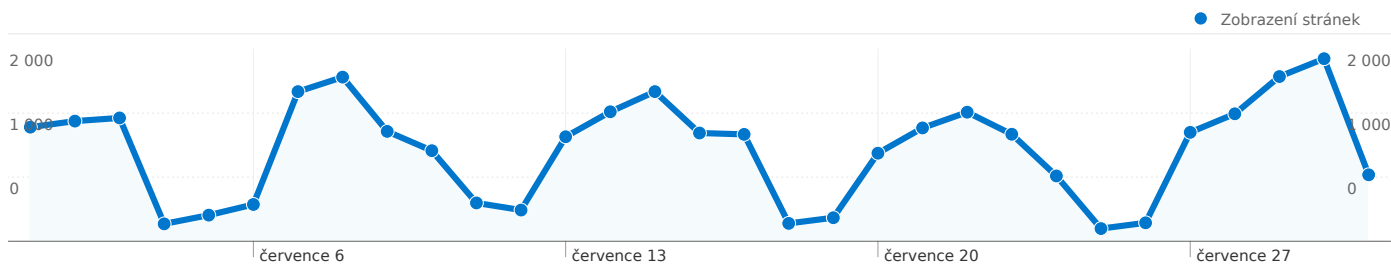

Stránky této adresy byly celkově zobrazeny 29 630 x

29 630 Zobrazení stránek

19 594 Jedinečná zobrazení

22,35% Poměr návratů

Hlavní obsah

Stránky	Zobrazení stránek	% zobrazení stránek
/F	4 482	15,13%
/F/?func=find-b-0&local_base=stk02	686	2,32%
/F/?func=BOR-INFO	230	0,78%
/F?func=find-b-0&local_base=stk&RN=892516531	44	0,15%
/F/?func=file&file_name=help-1	44	0,15%