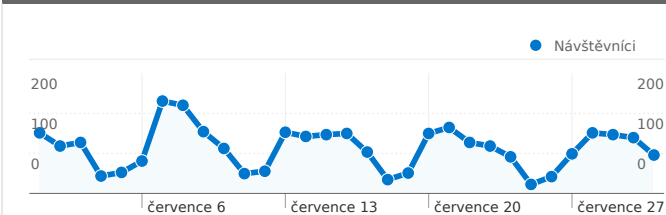

Přehled návštěvníků

Návštěvníci
1 832