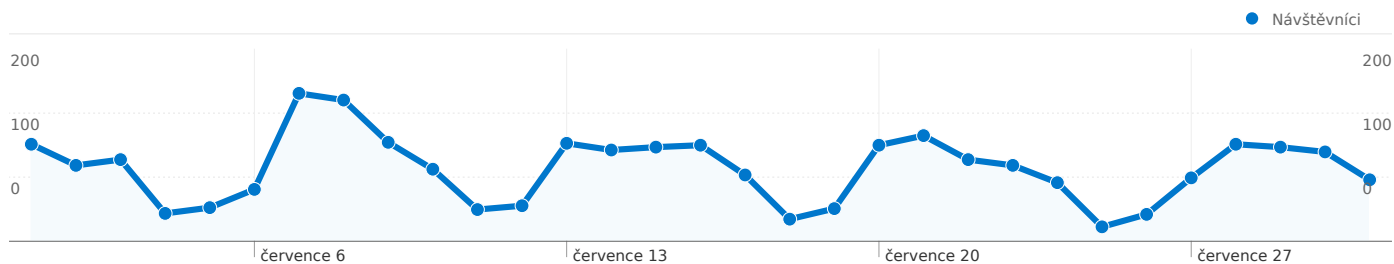

Počet návštěvníků této stránky: 1 832

2 703 Návštěvy

1 832 Absolutní jedineční návštěvníci

29 630 Zobrazení stránek

10,96 Průměrná zobrazení stránek

00:32:58 Doba na stránce

22,35% Poměr návratů

54,13% Nové návštěvy

Technický profil

Prohlížeč	Návštěvy	% návštěv	Rychlost připojení	Návštěvy	% návštěv
Internet Explorer	1 220	45,14%	Unknown	1 467	54,27%
Firefox	1 178	43,58%	Dialup	477	17,65%
Opera	178	6,59%	DSL	440	16,28%
Chrome	68	2,52%	Cable	253	9,36%
Safari	26	0,96%	T1	54	2,00%