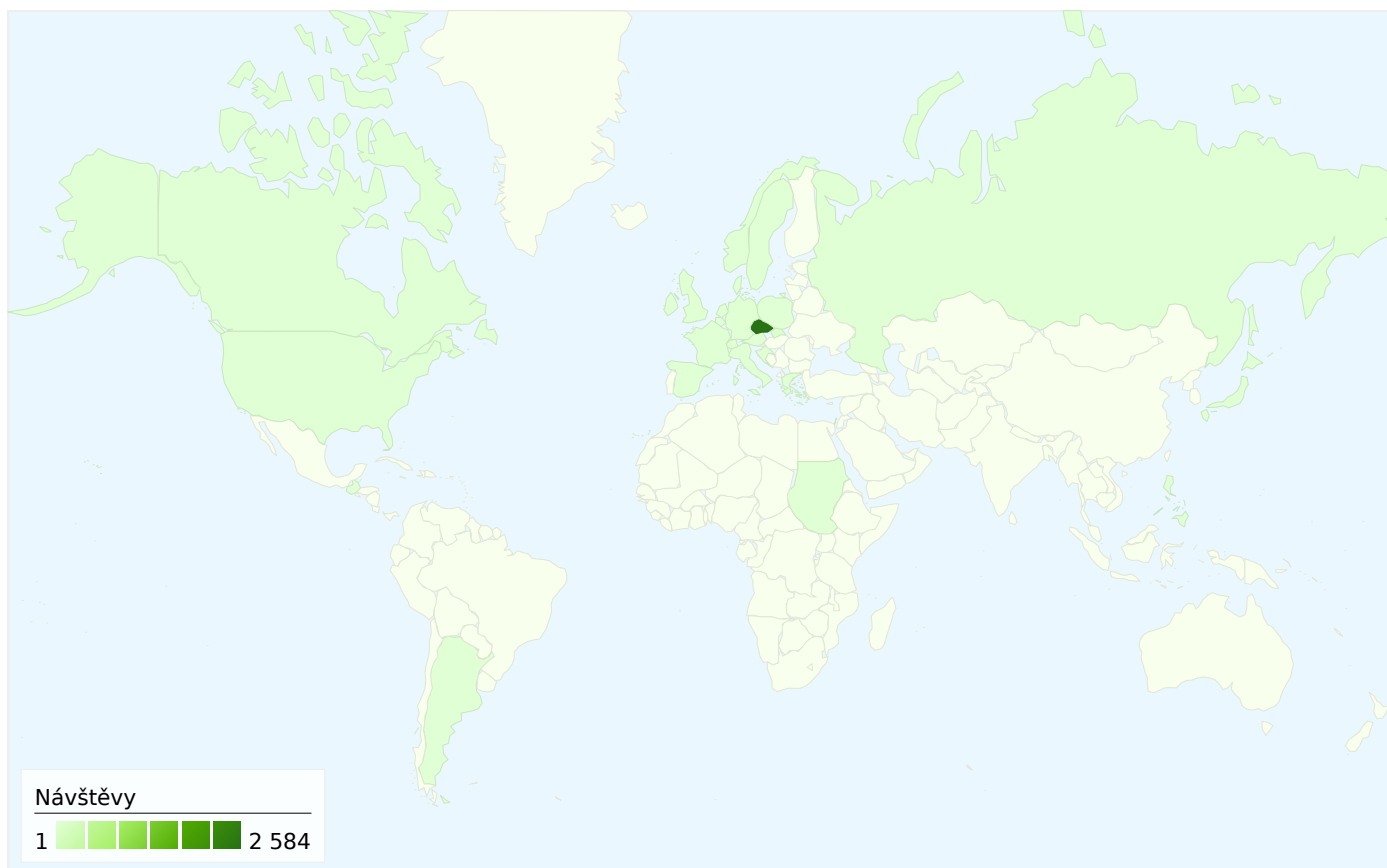

Ze všech zdrojů provozu byl odeslán celkový počet 2 703 návštěv

52,20% Přímý provoz

46,32% Odkazující stránky

1,48% Vyhledávače

■ Přímý provoz  
1 411,00 (52,20%)  
■ Odkazující stránky  
1 252,00 (46,32%)  
■ Vyhledávače  
40,00 (1,48%)

## 2 703 návštěv přišlo z 29 země/teritoria