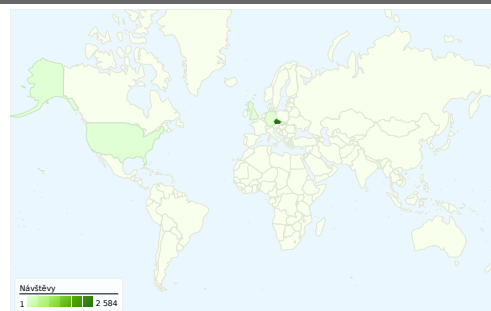

Překryvná data mapy

Přehled zdrojů provozu

- **Přímý provoz**
  1 411,00 (52,20%)
- **Odkazující stránky**
  1 252,00 (46,32%)
- **Vyhledávače**
  40,00 (1,48%)

Přehled obsahu

Stránky	Zobrazení stránek	% zobrazení stránek
/F	4 482	15,13%
/F/?func=find-b-	686	2,32%
/F/?func=BOR-INFO	230	0,78%
/F/?func=find-b-	44	0,15%
/F/?func=file&file_name=help-	44	0,15%