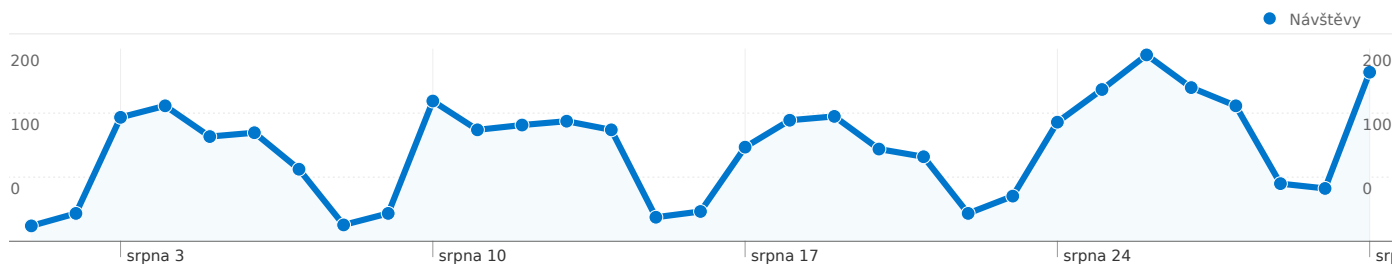

Ze všech zdrojů provozu byl odeslán celkový počet 3 020 návštěv

46,52% Přímý provoz

52,15% Odkazující stránky

1,32% Vyhledávače

■ Odkazující stránky

1 575,00 (52,15%)

■ Přímý provoz

1 405,00 (46,52%)

■ Vyhledávače

40,00 (1,32%)

Nejvýkonnější zdroje provozu

Zdroje	Návštěvy	% návštěv	Klíčová slova	Návštěvy	% návštěv
(direct) ((none))	1 405	46,52%	issn	8	20,00%
techlib.cz (referral)	418	13,84%	ntk.cz	2	5,00%
aleph.stk.cz (referral)	297	9,83%	"gravitace v minkowského	1	2,50%
stk.cz (referral)	287	9,50%	"jan hebký" gravitace	1	2,50%
aleph.ntkcz.cz (referral)	253	8,38%	"wimax rf systems"	1	2,50%