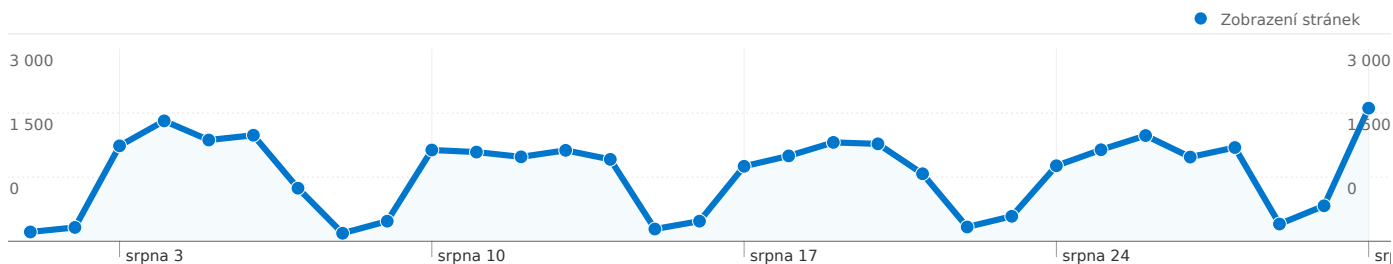

Stránky této adresy byly celkově zobrazeny 32 752 x

32 752 Zobrazení stránek

22 243 Jedinečná zobrazení

24,70% Poměr návratů

Hlavní obsah

Stránky	Zobrazení stránek	% zobrazení stránek
/F	4 145	12,66%
/F/?func=find-b-0&local_base=stk02	795	2,43%
/F/?func=BOR-INFO	251	0,77%
/F?func=find-b-0&local_base=stk&RN=412418095	66	0,20%
/F/?func=file&file_name=help-1	41	0,13%