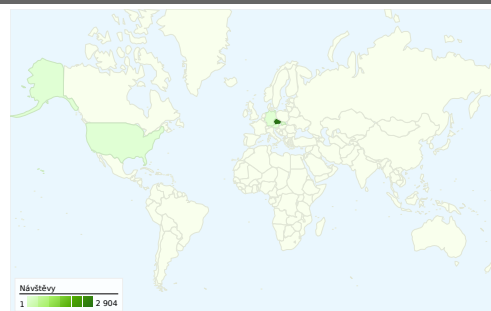

Překryvná data mapy

Přehled zdrojů provozu

- Odkazující stránky
  1 575,00 (52,15%)
- Přímý provoz
  1 405,00 (46,52%)
- Vyhledávače
  40,00 (1,32%)

Přehled obsahu

Stránky	Zobrazení stránek	% zobrazení stránek
/F	4 145	12,66%
/F/?func=find-b-	795	2,43%
/F/?func=BOR-INFO	251	0,77%
/F/?func=find-b-	66	0,20%
/F/?func=file&file_name=help-	41	0,13%