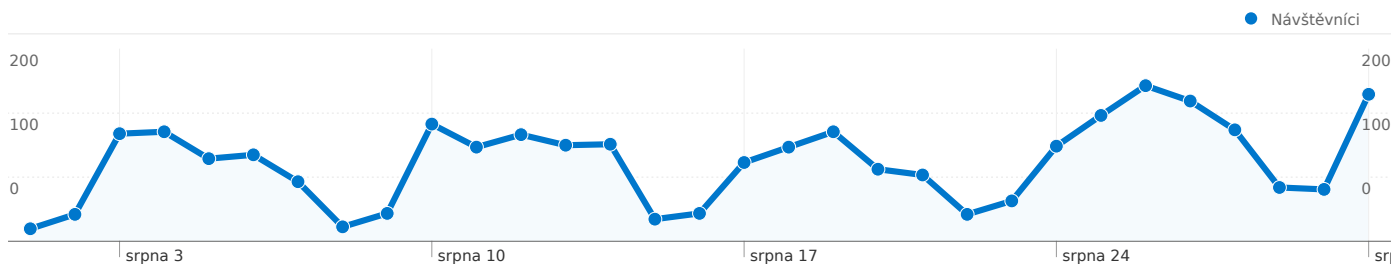

Počet návštěvníků této stránky: 2 027

3 020 Návštěvy

2 027 Absolutní jedineční návštěvníci

32 752 Zobrazení stránek

10,85 Průměrná zobrazení stránek

00:29:46 Doba na stránce

24,70% Poměr návratů

54,70% Nové návštěvy

Technický profil

Prohlížeč	Návštěvy	% návštěv	Rychlost připojení	Návštěvy	% návštěv
Internet Explorer	1 417	46,92%	Unknown	2 075	68,71%
Firefox	1 261	41,75%	DSL	468	15,50%
Opera	167	5,53%	Cable	244	8,08%
Chrome	88	2,91%	Dialup	168	5,56%
Safari	41	1,36%	T1	62	2,05%