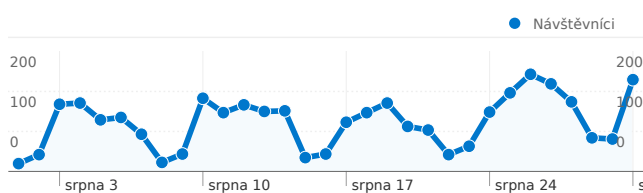

## Použití stránek

3 020 Návštěvy

24,70% Poměr návratů

32 752 Zobrazení stránek

00:29:46 Prům. doba na stránce

10,85 Stránky/návštěva

54,70% % nových návštěv

## Přehled návštěvníků

Návštěvníci  
2 027

3 020 Návštěvy

2 027 Absolutní jedineční návštěvníci

32 752 Zobrazení stránek

10,85 Průměrná zobrazení stránek

00:29:46 Doba na stránce

24,70% Poměr návratů

54,70% Nové návštěvy

1 - 10 z 18

Stránky této adresy byly celkově zobrazeny 32 752 x

 32 752 Zobrazení stránek

 22 243 Jedinečná zobrazení

 24,70% Poměr návratů