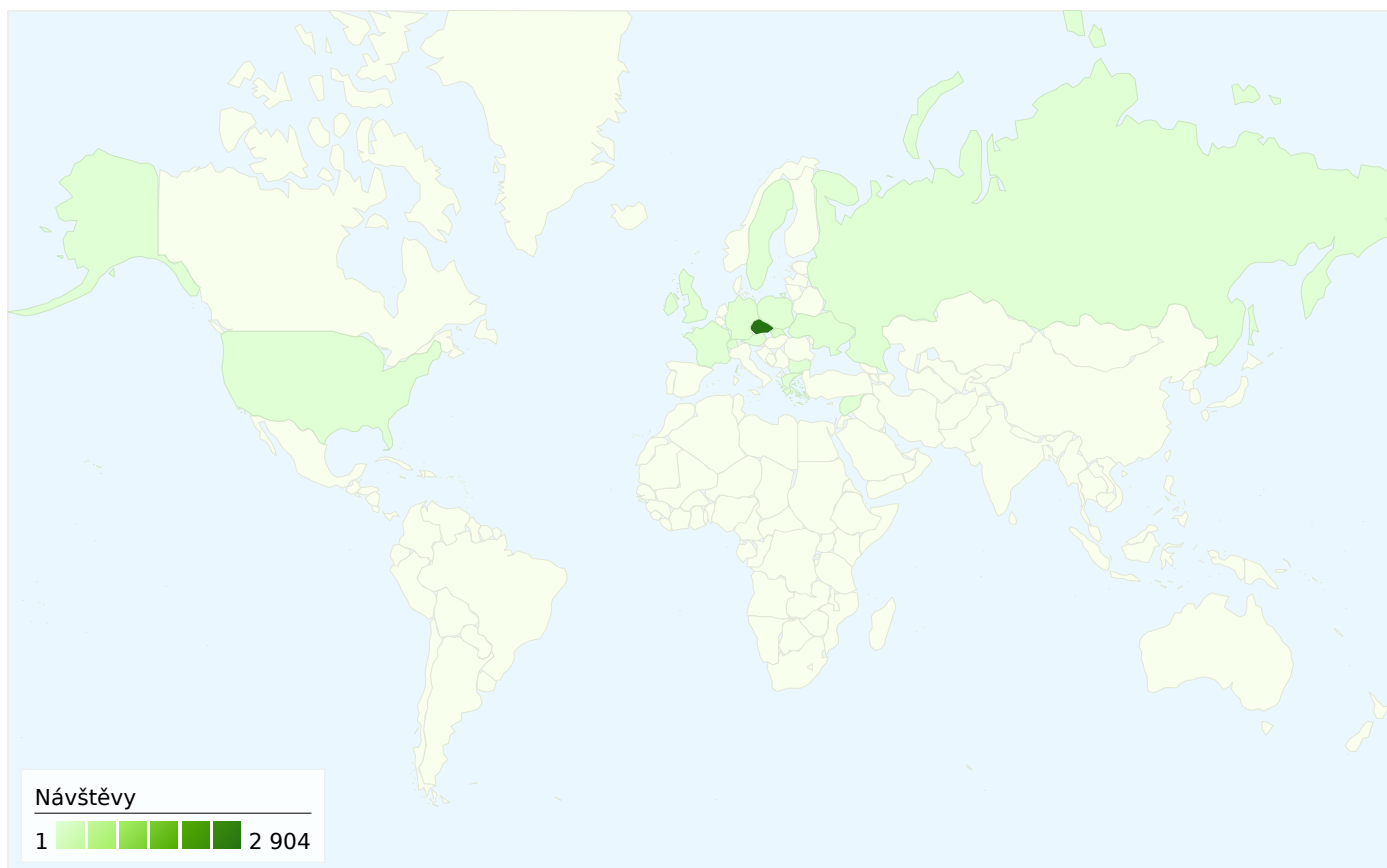

Ze všech zdrojů provozu byl odeslán celkový počet 3 020 návštěv

 46,52% Přímý provoz

 52,15% Odkazující stránky

 1,32% Vyhledávače

■ Odkazující stránky

1 575,00 (52,15%)

■ Přímý provoz

1 405,00 (46,52%)

### 3 020 návštěv přišlo z 18 země/teritoria