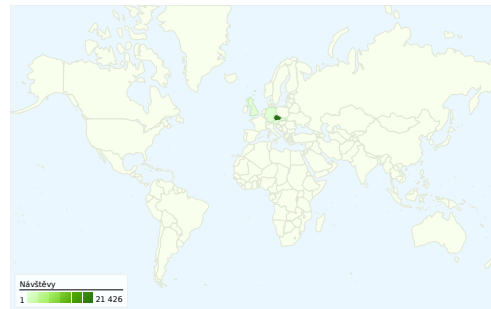

Překryvná data mapy

Přehled zdrojů provozu

- **Odkazující stránky**
  14 400,00 (66,27%)
- **Přímý provoz**
  7 216,00 (33,21%)
- **Vyhledávače**
  114,00 (0,52%)

Přehled obsahu

Stránky	Zobrazení stránek	% zobrazení stránek
/F	29 584	9,88%
/F/?func=BOR-INFO	2 329	0,78%
/F/?func=find-b-	1 236	0,41%
/F/?func=file&file_name=help-	169	0,06%
/F?func=find-b-	130	0,04%