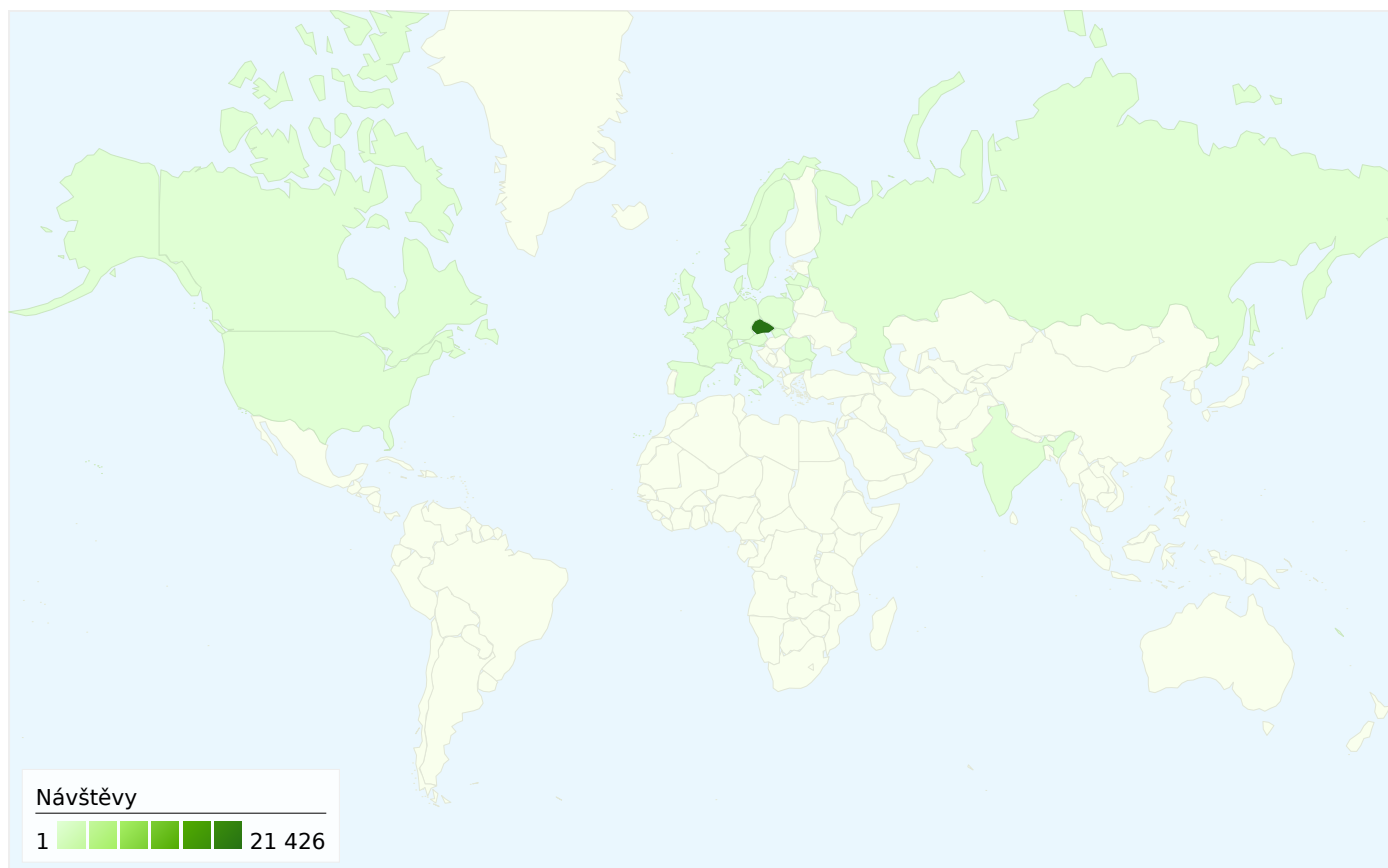

Ze všech zdrojů provozu byl odeslán celkový počet 21 730 návštěv

 33,21% Přímý provoz

 66,27% Odkazující stránky

 0,52% Vyhledávače

 Odkazující stránky

14 400,00 (66,27%)

 Přímý provoz

7 216,00 (33,21%)

 Vyhledávače

114,00 (0,52%)

## 21 730 návštěv přišlo z 27 země/teritoria