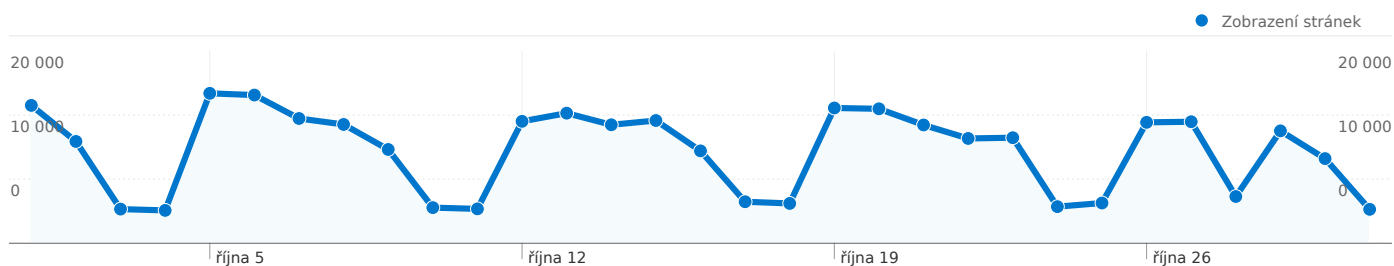

Stránky této adresy byly celkově zobrazeny 299 287 x

299 287 Zobrazení stránek

217 200 Jedinečná zobrazení

22,02% Poměr návratů

Hlavní obsah

Stránky	Zobrazení stránek	% zobrazení stránek
/F	29 584	9,88%
/F/?func=BOR-INFO	2 329	0,78%
/F/?func=find-b-0&local_base=stk02	1 236	0,41%
/F/?func=file&file_name=help-1	169	0,06%
/F?func=find-b-0&local_base=stk&RN=313680952	130	0,04%