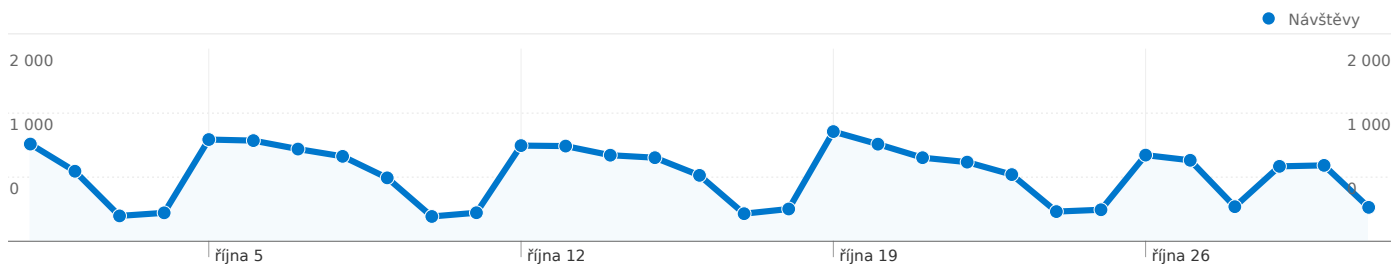

## Přehled obsahu

Stránky	Zobrazení stránek	% zobrazení stránek
/F	29 584	9,88%
/F/?func=BOR-INFO	2 329	0,78%
/F/?func=find-b-	1 236	0,41%
/F/?func=file&file_name=help-	169	0,06%
/F?func=find-b-	130	0,04%

Počet návštěvníků této stránky: 10 549

21 730 Návštěvy

10 549 Absolutní jedineční návštěvníci

299 287 Zobrazení stránek

13,77 Průměrná zobrazení stránek

00:27:59 Doba na stránce

22,02% Poměr návratů

41,05% Nové návštěvy

Ze všech zdrojů provozu byl odeslán celkový počet 21 730 návštěv

 33,21% Přímý provoz

 66,27% Odkazující stránky

 0,52% Vyhledávače

 Odkazující stránky

14 400,00 (66,27%)

 Přímý provoz

7 216,00 (33,21%)