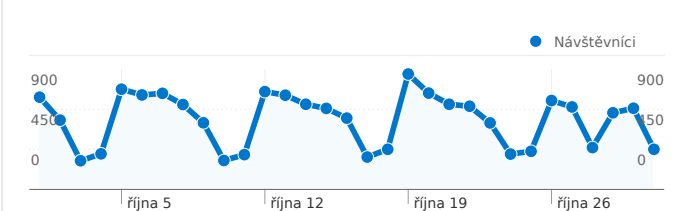

## Použití stránek

**21 730** Návštěvy

**22,02%** Poměr návratů

**299 287** Zobrazení stránek

**00:27:59** Prům. doba na stránce

**13,77** Stránky/návštěva

**41,05%** % nových návštěv

## Přehled návštěvníků

**Návštěvníci**  
**10 549**

### Použití stránek

Návštěvy <b>21 730</b> % z celkového počtu stránek: 100,00%		Stránky/návštěva <b>13,77</b> Prům. stránky: 13,77 (0,00%)		Prům. doba na stránce <b>00:27:59</b> Prům. stránky: 00:27:59 (0,00%)		% nových návštěv <b>41,32%</b> Prům. stránky: 41,05% (0,64%)		Poměr návratů <b>22,02%</b> Prům. stránky: 22,02% (0,00%)	
Země/teritorium	Návštěvy	Stránky/návštěva	Prům. doba na stránce	% nových návštěv	Poměr návratů				
Czech Republic	<b>21 426</b>	13,86	00:28:17	40,81%	21,80%				
Slovakia	<b>103</b>	5,50	00:04:14	89,32%	48,54%				
Germany	<b>31</b>	6,97	00:09:40	70,97%	41,94%				
United Kingdom	<b>30</b>	7,37	00:09:42	80,00%	33,33%				
Austria	<b>21</b>	25,29	00:15:56	61,90%	19,05%				
France	<b>18</b>	10,22	00:06:39	33,33%	22,22%				
Netherlands	<b>12</b>	5,00	00:01:00	66,67%	25,00%				
Lithuania	<b>12</b>	4,33	00:05:34	83,33%	33,33%				
United States	<b>11</b>	2,91	00:00:32	81,82%	63,64%				
(not set)	<b>11</b>	3,55	00:02:30	63,64%	45,45%				

1 - 10 z 27

Stránky této adresy byly celkově zobrazeny 299 287 x

 299 287 Zobrazení stránek

 217 200 Jedinečná zobrazení

 22,02% Poměr návratů