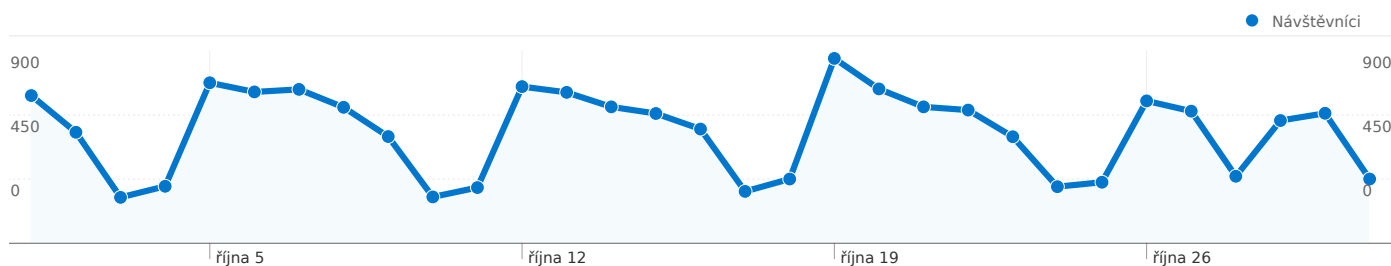

Počet návštěvníků této stránky: 10 549

21 730 Návštěvy

10 549 Absolutní jedineční návštěvníci

299 287 Zobrazení stránek

13,77 Průměrná zobrazení stránek

00:27:59 Doba na stránce

22,02% Poměr návratů

41,05% Nové návštěvy

Technický profil

Prohlížeč	Návštěvy	% návštěv	Rychlost připojení	Návštěvy	% návštěv
Internet Explorer	9 847	45,32%	Unknown	14 375	66,15%
Firefox	9 246	42,55%	DSL	3 098	14,26%
Opera	1 528	7,03%	Cable	2 215	10,19%
Chrome	650	2,99%	Dialup	1 085	4,99%
Safari	284	1,31%	T1	939	4,32%