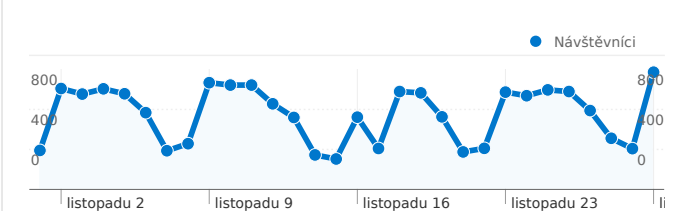

## Použití stránek

19 500 Návštěvy

22,85% Poměr návratů

261 208 Zobrazení stránek

00:27:09 Prům. doba na stránce

13,40 Stránky/návštěva

38,06% % nových návštěv

## Přehled návštěvníků

**Návštěvníci**  
**9 784**

### Použití stránek

Návštěvy	Stránky/návštěva	Prům. doba na stránce	% nových návštěv	Poměr návratů	
<b>19 500</b> % z celkového počtu stránek: 100,00%	<b>13,40</b> Prům. stránky: 13,40 (0,00%)	<b>00:27:09</b> Prům. stránky: 00:27:09 (0,00%)	<b>38,31%</b> Prům. stránky: 38,06% (0,66%)	<b>22,85%</b> Prům. stránky: 22,85% (0,00%)	
Země/teritorium	Návštěvy	Stránky/návštěva	Prům. doba na stránce	% nových návštěv	Poměr návratů
Czech Republic	19 095	13,45	00:27:12	37,97%	22,57%
Slovakia	187	10,88	00:41:47	49,73%	39,57%
Germany	55	11,33	00:10:34	58,18%	32,73%
United Kingdom	31	10,00	00:12:46	51,61%	32,26%
(not set)	20	7,10	00:06:35	45,00%	40,00%
France	14	10,43	00:01:59	71,43%	28,57%
Netherlands	14	15,00	00:10:47	57,14%	28,57%
United States	13	8,69	00:03:30	38,46%	53,85%
Austria	13	24,23	00:18:04	53,85%	23,08%
Poland	9	8,44	00:04:55	55,56%	33,33%

1 - 10 z 29

Stránky této adresy byly celkově zobrazeny 261 208 x

 261 208 Zobrazení stránek

 191 933 Jedinečná zobrazení

 22,85% Poměr návratů