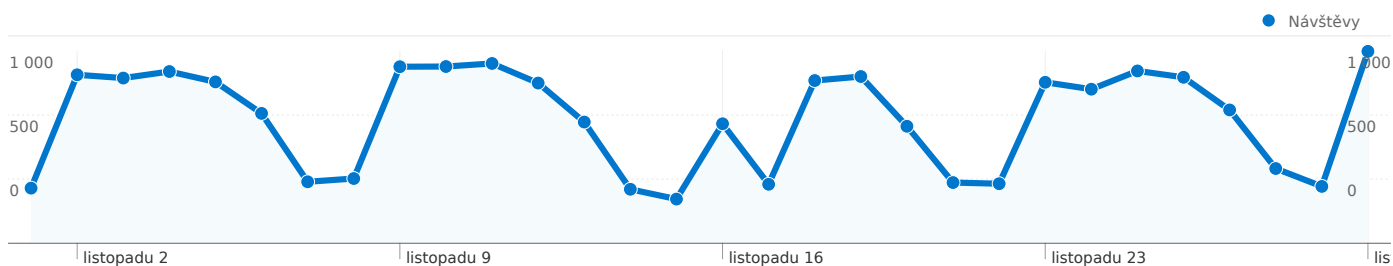

Ze všech zdrojů provozu byl odeslán celkový počet 19 500 návštěv

32,15% Přímý provoz

67,22% Odkazující stránky

0,64% Vyhledávače

■ Odkazující stránky
13 107,00 (67,22%)
■ Přímý provoz
6 269,00 (32,15%)
■ Vyhledávače
124,00 (0,64%)

Nejvýkonnější zdroje provozu

Zdroje	Návštěvy	% návštěv	Klíčová slova	Návštěvy	% návštěv
aleph.ntkcz.cz (referral)	9 162	46,98%	issn	25	20,16%
(direct) ((none))	6 269	32,15%	ntk	8	6,45%
techlib.cz (referral)	2 925	15,00%	5.np, regál 5b/172	5	4,03%
psh.ntkcz.cz (referral)	198	1,02%	prohlizeni ntk	5	4,03%
aleph.stk.cz (referral)	193	0,99%	předpjaté betonové	5	4,03%