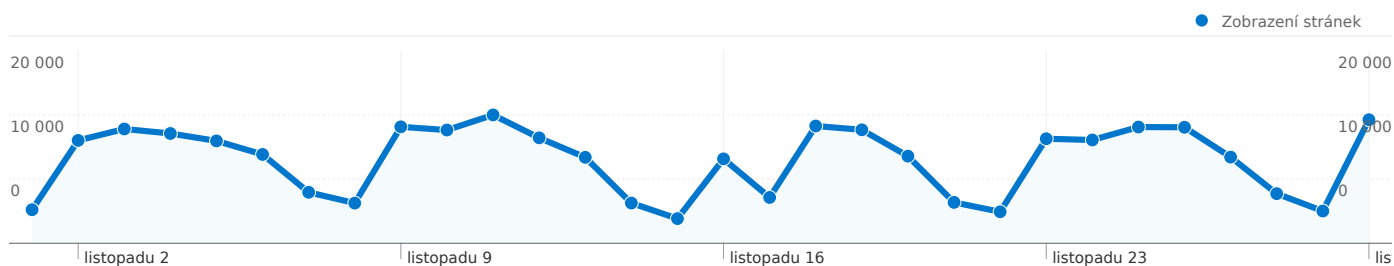

Stránky této adresy byly celkově zobrazeny 261 208 x

261 208 Zobrazení stránek

191 933 Jedinečná zobrazení

22,85% Poměr návratů

Hlavní obsah

Stránky	Zobrazení stránek	% zobrazení stránek
/F	25 890	9,91%
/F/?func=BOR-INFO	2 173	0,83%
/F/?func=find-b-0&local_base=stk02	1 215	0,47%
/F/?func=file&file_name=help-1	139	0,05%
/F?func=find-b-0&local_base=stk&RN=313680952	112	0,04%