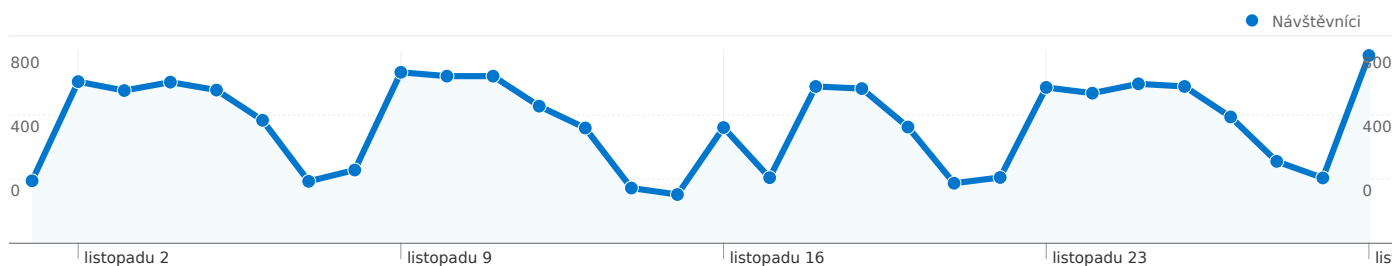

Počet návštěvníků této stránky: 9 784

19 500 Návštěvy

9 784 Absolutní jedineční návštěvníci

261 208 Zobrazení stránek

13,40 Průměrná zobrazení stránek

00:27:09 Doba na stránce

22,85% Poměr návratů

38,06% Nové návštěvy

Technický profil

Prohlížeč	Návštěvy	% návštěv	Rychlost připojení	Návštěvy	% návštěv
Internet Explorer	8 599	44,10%	Unknown	12 561	64,42%
Firefox	8 112	41,60%	DSL	2 779	14,25%
Opera	1 469	7,53%	Cable	2 404	12,33%
Chrome	844	4,33%	Dialup	964	4,94%
Safari	303	1,55%	T1	766	3,93%