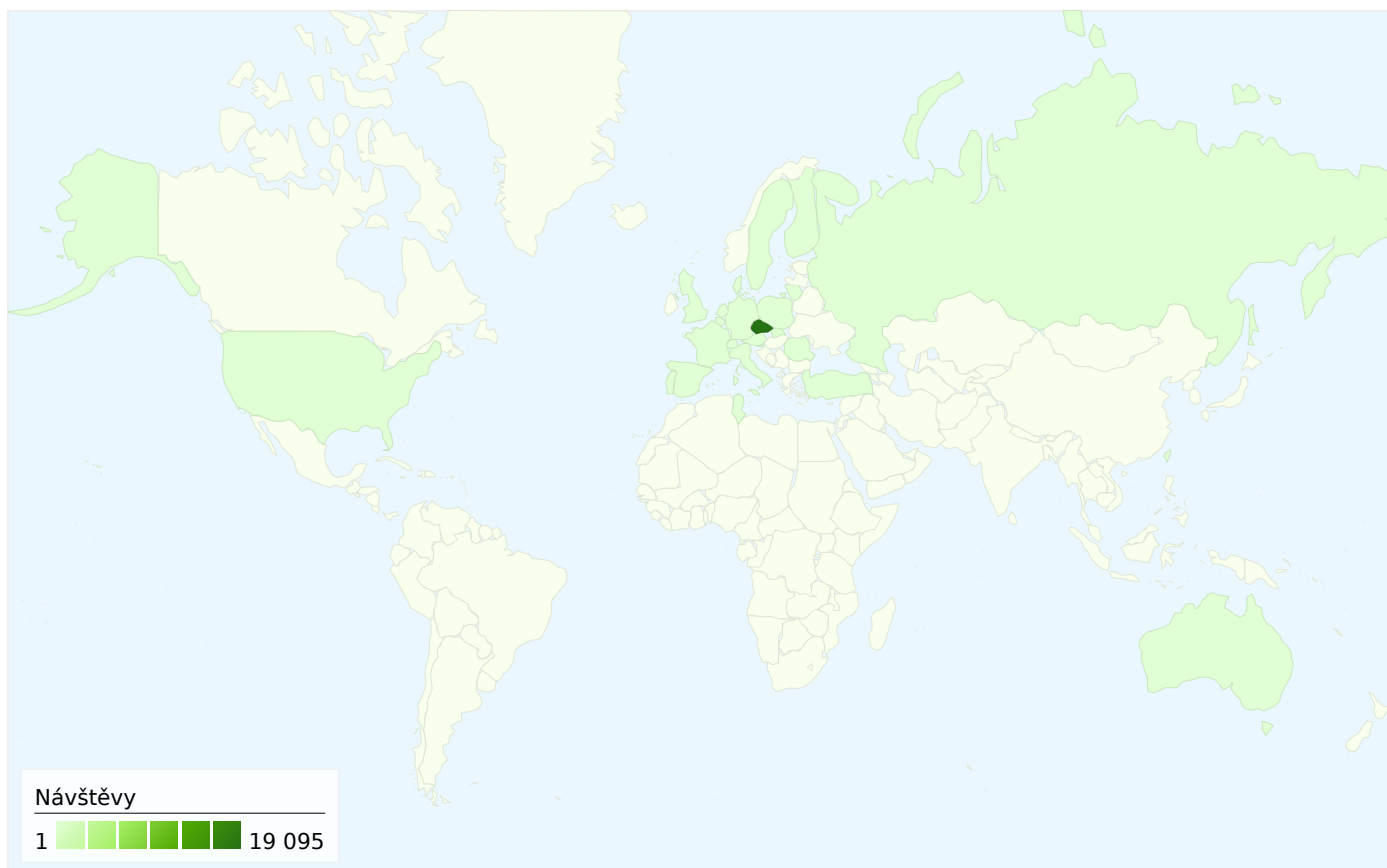

Ze všech zdrojů provozu byl odeslán celkový počet 19 500 návštěv

 32,15% Přímý provoz

 67,22% Odkazující stránky

 0,64% Vyhledávače

■ Odkazující stránky  
13 107,00 (67,22%)  
■ Přímý provoz  
6 269,00 (32,15%)  
■ Vyhledávače  
124,00 (0,64%)

## 19 500 návštěv přišlo z 29 země/teritoria