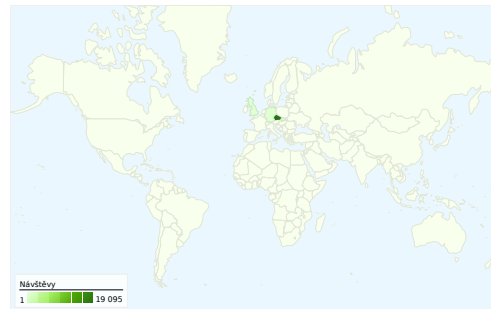

Překryvná data mapy

Přehled zdrojů provozu

- **Odkazující stránky**
  13 107,00 (67,22%)
- **Přímý provoz**
  6 269,00 (32,15%)
- **Vyhledávače**
  124,00 (0,64%)

Přehled obsahu

Stránky	Zobrazení stránek	% zobrazení stránek
/F	25 890	9,91%
/F/?func=BOR-INFO	2 173	0,83%
/F/?func=find-b-	1 215	0,47%
/F/?func=file&file_name=help-	139	0,05%
/F?func=find-b-	112	0,04%