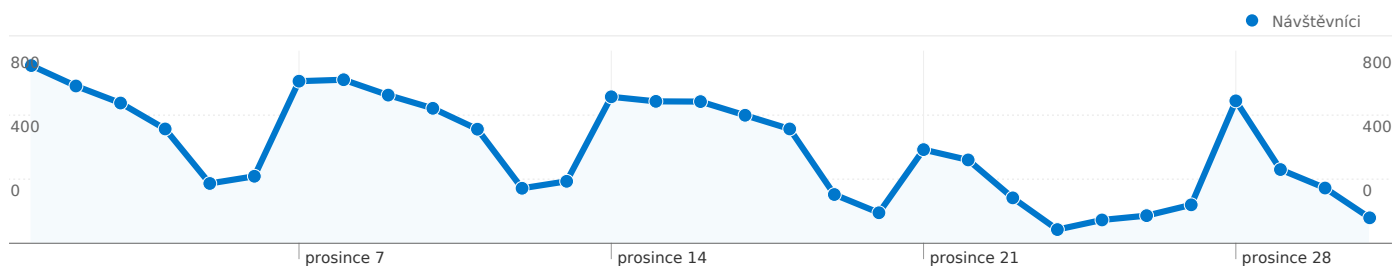

Použití stránek

15 427 Návštěvy

23,07% Poměr návratů

188 699 Zobrazení stránek

00:29:24 Prům. doba na stránce

12,23 Stránky/návštěva

35,50% % nových návštěv

Přehled návštěvníků

Návštěvníci
8 018

Překryvná data mapy

Přehled zdrojů provozu

- Odkazující stránky
10 754,00 (69,71%)
- Přímý provoz
4 570,00 (29,62%)
- Vyhledávače
103,00 (0,67%)

Přehled obsahu

Stránky	Zobrazení stránek	% zobrazení stránek
/F	23 449	12,43%
/F/?func=BOR-INFO	1 878	1,00%
/F/?func=find-b-	1 041	0,55%
/F/?func=file&file_name=help-	92	0,05%
/F?func=find-b-	87	0,05%

Počet návštěvníků této stránky: 8 018

15 427 Návštěvy

8 018 Absolutní jedineční návštěvníci

188 699 Zobrazení stránek

12,23 Průměrná zobrazení stránek

00:29:24 Doba na stránce

23,07% Poměr návratů

35,50% Nové návštěvy

Ze všech zdrojů provozu byl odeslán celkový počet 15 427 návštěv

29,62% Přímý provoz

69,71% Odkazující stránky

0,67% Vyhledávače

■ Odkazující stránky

10 754,00 (69,71%)

■ Přímý provoz

4 570,00 (29,62%)