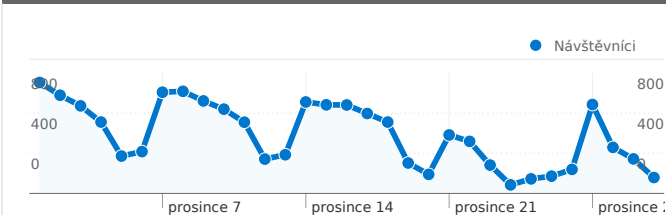

Použití stránek

15 427 Návštěvy

23,07% Poměr návratů

188 699 Zobrazení stránek

00:29:24 Prům. doba na stránce

12,23 Stránky/návštěva

35,50% % nových návštěv

Přehled návštěvníků

Počet návštěvníků této stránky: 8 018

15 427 Návštěvy

8 018 Absolutní jedineční návštěvníci

188 699 Zobrazení stránek

12,23 Průměrná zobrazení stránek

00:29:24 Doba na stránce

23,07% Poměr návratů

35,50% Nové návštěvy

Ze všech zdrojů provozu byl odeslán celkový počet 15 427 návštěv

29,62% Přímý provoz

69,71% Odkazující stránky

0,67% Vyhledávače

■ Odkazující stránky

10 754,00 (69,71%)

■ Přímý provoz

4 570,00 (29,62%)

15 427 návštěv přišlo z 29 země/teritoria

Použití stránek

Návštěvy 15 427 % z celkového počtu stránek: 100,00%		Stránky/návštěva 12,23 Prům. stránky: 12,23 (0,00%)		Prům. doba na stránce 00:29:24 Prům. stránky: 00:29:24 (0,00%)		% nových návštěv 35,83% Prům. stránky: 35,50% (0,95%)		Poměr návratů 23,07% Prům. stránky: 23,07% (0,00%)	
Země/teritorium	Návštěvy	Stránky/návštěva	Prům. doba na stránce	% nových návštěv	Poměr návratů				
Czech Republic	15 163	12,25	00:29:25	35,37%	22,88%				
Slovakia	128	10,35	00:45:07	54,69%	37,50%				
Germany	40	12,12	00:15:23	60,00%	27,50%				
United Kingdom	17	11,76	00:04:05	88,24%	29,41%				
Austria	13	18,38	00:44:36	46,15%	23,08%				
Italy	11	23,00	00:09:46	63,64%	18,18%				
United States	9	7,11	00:17:42	88,89%	44,44%				
Poland	7	10,86	00:03:11	42,86%	14,29%				
(not set)	6	5,17	00:05:26	83,33%	33,33%				
Switzerland	6	5,00	00:01:00	33,33%	33,33%				