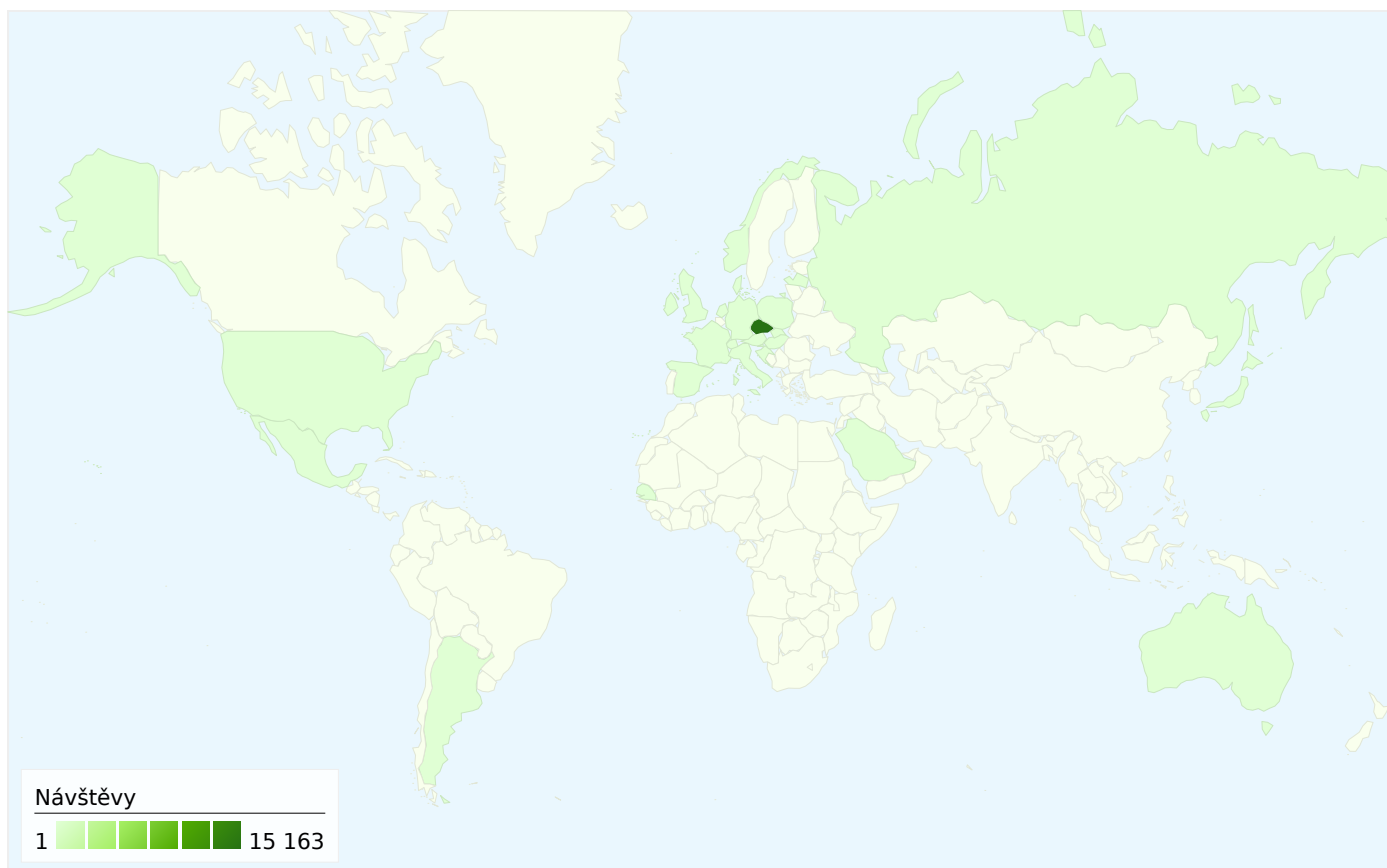

Ze všech zdrojů provozu byl odeslán celkový počet 15 427 návštěv

29,62% Přímý provoz

69,71% Odkazující stránky

0,67% Vyhledávače

■ Odkazující stránky

10 754,00 (69,71%)

■ Přímý provoz

4 570,00 (29,62%)

15 427 návštěv přišlo z 29 země/teritoria

Použití stránek

Návštěvy 15 427 % z celkového počtu stránek: 100,00%		Stránky/návštěva 12,23 Prům. stránky: 12,23 (0,00%)		Prům. doba na stránce 00:29:24 Prům. stránky: 00:29:24 (0,00%)		% nových návštěv 35,83% Prům. stránky: 35,50% (0,95%)		Poměr návratů 23,07% Prům. stránky: 23,07% (0,00%)	
Země/teritorium	Návštěvy	Stránky/návštěva	Prům. doba na stránce	% nových návštěv	Poměr návratů				
Czech Republic	15 163	12,25	00:29:25	35,37%	22,88%				
Slovakia	128	10,35	00:45:07	54,69%	37,50%				
Germany	40	12,12	00:15:23	60,00%	27,50%				
United Kingdom	17	11,76	00:04:05	88,24%	29,41%				
Austria	13	18,38	00:44:36	46,15%	23,08%				
Italy	11	23,00	00:09:46	63,64%	18,18%				
United States	9	7,11	00:17:42	88,89%	44,44%				
Poland	7	10,86	00:03:11	42,86%	14,29%				
(not set)	6	5,17	00:05:26	83,33%	33,33%				
Switzerland	6	5,00	00:01:00	33,33%	33,33%				