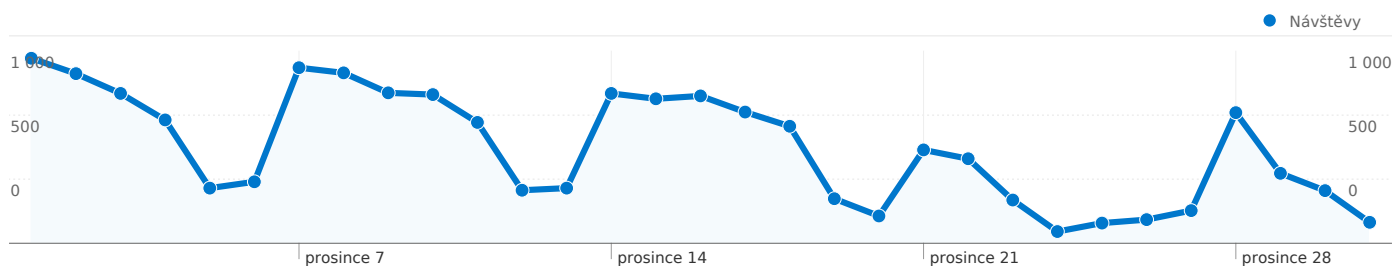

Použití stránek

15 427 Návštěvy

23,07% Poměr návratů

188 699 Zobrazení stránek

00:29:24 Prům. doba na stránce

12,23 Stránky/návštěva

35,50% % nových návštěv

Přehled návštěvníků

Počet návštěvníků této stránky: 8 018

15 427 Návštěvy

8 018 Absolutní jedineční návštěvníci

188 699 Zobrazení stránek

12,23 Průměrná zobrazení stránek

00:29:24 Doba na stránce

23,07% Poměr návratů

35,50% Nové návštěvy

Ze všech zdrojů provozu byl odeslán celkový počet 15 427 návštěv

29,62% Přímý provoz

69,71% Odkazující stránky

0,67% Vyhledávače

■ Odkazující stránky

10 754,00 (69,71%)

■ Přímý provoz

4 570,00 (29,62%)