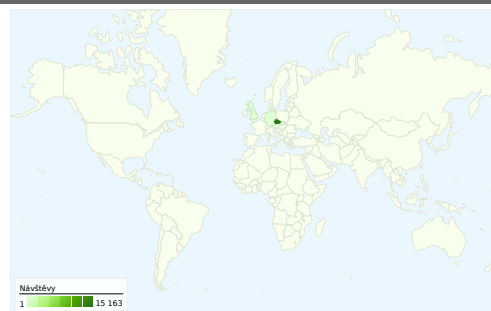

Použití stránek

15 427 Návštěvy

23,07% Poměr návratů

188 699 Zobrazení stránek

00:29:24 Prům. doba na stránce

12,23 Stránky/návštěva

35,50% % nových návštěv

Přehled návštěvníků

Návštěvníci
8 018

Překryvná data mapy

Přehled zdrojů provozu

- Odkazující stránky
10 754,00 (69,71%)
- Přímý provoz
4 570,00 (29,62%)
- Vyhledávače
103,00 (0,67%)

Přehled obsahu

Stránky	Zobrazení stránek	% zobrazení stránek
/F	23 449	12,43%
/F/?func=BOR-INFO	1 878	1,00%
/F/?func=find-b-	1 041	0,55%
/F/?func=file&file_name=help-	92	0,05%
/F?func=find-b-	87	0,05%

Počet návštěvníků této stránky: 8 018

15 427 Návštěvy

8 018 Absolutní jedineční návštěvníci

188 699 Zobrazení stránek

12,23 Průměrná zobrazení stránek

00:29:24 Doba na stránce

23,07% Poměr návratů

35,50% Nové návštěvy

15 427 návštěv přišlo z 29 země/teritoria

Použití stránek

Návštěvy 15 427 % z celkového počtu stránek: 100,00%		Stránky/návštěva 12,23 Prům. stránky: 12,23 (0,00%)		Prům. doba na stránce 00:29:24 Prům. stránky: 00:29:24 (0,00%)		% nových návštěv 35,83% Prům. stránky: 35,50% (0,95%)		Poměr návratů 23,07% Prům. stránky: 23,07% (0,00%)	
Země/teritorium	Návštěvy	Stránky/návštěva	Prům. doba na stránce	% nových návštěv	Poměr návratů				
Czech Republic	15 163	12,25	00:29:25	35,37%	22,88%				
Slovakia	128	10,35	00:45:07	54,69%	37,50%				
Germany	40	12,12	00:15:23	60,00%	27,50%				
United Kingdom	17	11,76	00:04:05	88,24%	29,41%				
Austria	13	18,38	00:44:36	46,15%	23,08%				
Italy	11	23,00	00:09:46	63,64%	18,18%				
United States	9	7,11	00:17:42	88,89%	44,44%				
Poland	7	10,86	00:03:11	42,86%	14,29%				
(not set)	6	5,17	00:05:26	83,33%	33,33%				
Switzerland	6	5,00	00:01:00	33,33%	33,33%				