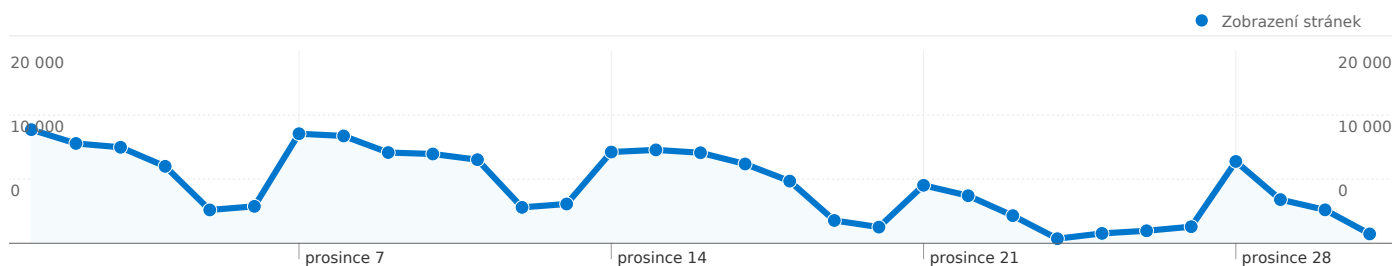

Stránky této adresy byly celkově zobrazeny 188 699 x

188 699 Zobrazení stránek

136 741 Jedinečná zobrazení

23,07% Poměr návratů

Hlavní obsah

Stránky	Zobrazení stránek	% zobrazení stránek
/F	23 449	12,43%
/F/?func=BOR-INFO	1 878	1,00%
/F/?func=find-b-0&local_base=stk02	1 041	0,55%
/F/?func=file&file_name=help-1	92	0,05%
/F?func=find-b-0&local_base=stk&RN=313680952	87	0,05%